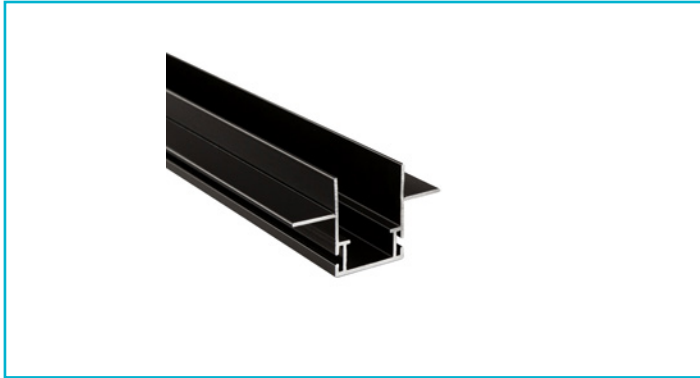

Profil
Combo Einbau Montageprofil mit Flügel, 13mm, 1m schwarz

Das patentierte DEKO LIGHT COMBO PROFILSYSTEM ist eine neue, montagefreundliche Profil-in-Profil-Lösung für den Einbau von Lichtlinien in Fassaden, Gärten, Wohnräumen und vielem mehr.

Das Montageprofil COMBO EINBAU mit Flügeln eignet sich für die Vorbereitung von Lichtlinien in Trockenbau, verputztem Mauerwerk, Vollwärmeschutz, Holz, Faserplatten und vielem mehr. Die Montageprofile können bauseits sauber eingearbeitet werden, die vorbereiteten LED-Lichtlinien werden anschließend eingeklipst. Für den direkten

Gehäusematerial	Aluminium
Gehäusefarbe	Schwarz
Länge	1000 mm
Breite	66 mm
Höhe	36 mm

Zubehör .

- 988180  Combo Putzleiste - Bündig, Styropor 24x29x1000, weiß, EPS, Weiß
- 988179  Combo Putzleiste - Putzkante, Styropor 40x29x1000, weiß, EPS, Weiß
- 970814  Combo Anschlussprofil für Spachtelarbeiten Aluminium natur, 2 m, Aluminium, Aluminium
- 970818  Combo Anschlussprofil für Spachtelarbeiten weiß, 2 m, Aluminium, Weiß
- 970816  Combo Anschlussprofil für Spachtelarbeiten schwarz, 2 m, Aluminium, Schwarz
- 988174  Combo Verbinder und Absturzsicherung, Stahl, Edelstahl
- 988177  Combo Verbinder Set 2 Stk. 0/0, aluminium natur, Stahl, Edelstahl
- 988178  Combo Verbinder Set 2 Stk. 0/90, aluminium natur, Stahl, Edelstahl
- 988175  Combo Verbinder Set 2 Stk. 90/0, aluminium natur, Stahl, Edelstahl
- 988137  Combo Einbau/Fassade/Dämmung 2 St. Endkappe Montageprofil ohne Steg, weiß, ABS, Weiß
- 988136  Combo Einbau/Fassade/Dämmung 2 St. Endkappe Montageprofil ohne Steg, schwarz, ABS, Schwarz