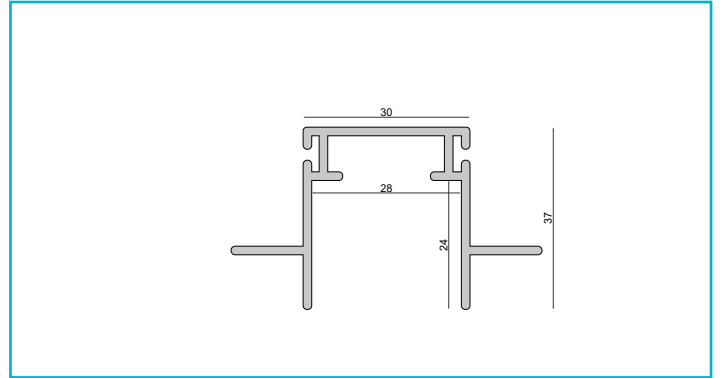

Profil
Combo Einbau Montageprofil mit Flügel, 13mm, 1m schwarz

Das patentierte DEKO LIGHT COMBO PROFILSYSTEM ist eine neue, montagefreundliche Profil-in-Profil-Lösung für den Einbau von Lichtlinien in Fassaden, Gärten, Wohnräumen und vielem mehr.

Das Montageprofil COMBO EINBAU mit Flügeln eignet sich für die Vorbereitung von Lichtlinien in Trockenbau, verputztem Mauerwerk, Vollwärmeschutz, Holz, Faserplatten und vielem mehr. Die Montageprofile können bauseits sauber eingearbeitet werden, die vorbereiteten LED-Lichtlinien werden anschließend eingeklipst. Für den direkten

Gehäusematerial	Aluminium
Gehäusefarbe	Schwarz
Länge	1000 mm
Breite	66 mm
Höhe	36 mm

Zubehör .

- 988180  Combo Putzleiste - Bündig, Styropor 24x29x1000, weiß, EPS, Weiß
- 988179  Combo Putzleiste - Putzkante, Styropor 40x29x1000, weiß, EPS, Weiß
- 970814  Combo Anschlussprofil für Spachtelarbeiten Aluminium natur, 2 m, Aluminium, Aluminium
- 970818  Combo Anschlussprofil für Spachtelarbeiten weiß, 2 m, Aluminium, Weiß
- 970816  Combo Anschlussprofil für Spachtelarbeiten schwarz, 2 m, Aluminium, Schwarz
- 988174  Combo Verbinder und Absturzsicherung, Stahl, Edelstahl
- 988177  Combo Verbinder Set 2 Stk. 0/0, aluminium natur, Stahl, Edelstahl
- 988178  Combo Verbinder Set 2 Stk. 0/90, aluminium natur, Stahl, Edelstahl
- 988175  Combo Verbinder Set 2 Stk. 90/0, aluminium natur, Stahl, Edelstahl
- 988137  Combo Einbau/Fassade/Dämmung 2 St. Endkappe Montageprofil ohne Steg, weiß, ABS, Weiß
- 988136  Combo Einbau/Fassade/Dämmung 2 St. Endkappe Montageprofil ohne Steg, schwarz, ABS, Schwarz