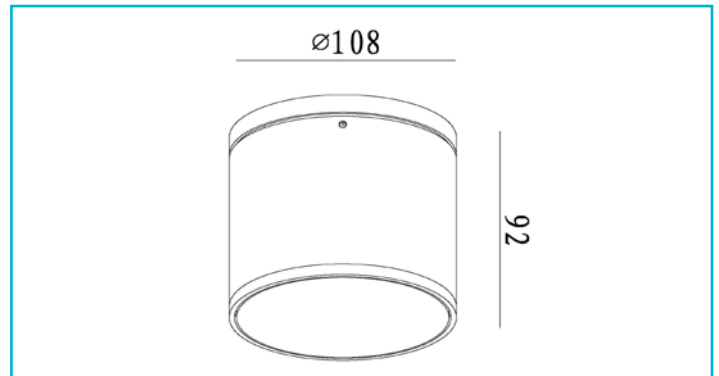

Deckenaufbauleuchte
Mob Round I, 1x max. 9 W GX53, dunkelgrau

IP54

Vor allem wenn es um die Ausleuchtung von Hauseingängen, Terrassen oder anderen Zuwegen geht sind die speziell für den Außenbereich gestalteten Aufbaustrahler die richtige Wahl. Die für diesen Zweck nötigen Schutzklassen sind ebenfalls vorhanden wie auch verschiedene Farben und Formen. Universell einsetzbar und als Sicherheitsaspekt nicht zu vernachlässigen.

Gehäusematerial	Aluminium
Gehäusefarbe	Dunkelgrau
Montageart	Aufbaumontage
Montageort	Außen
Montagefläche	Deckenmontage
Schutzklasse	I / Schutzerdung
max. Leistung	1x max. 9 W
Eingangsspannung	220-240 V/AC 50 / 60 Hz
Fassung / Sockel	GX53
Anzahl Sockel	1 STK
Dimmbar	Ja
Ansteuerung	Dimmbar über optionales Leuchtmittel
Bewegungsmelder	Nein
Ausführung	Ohne Leuchtmittel
Lichtaustrittsflächen	1
Lichtcharakteristik	Direkt
Lichtrichtung	Unten
Höhe	92 mm
Durchmesser	108 mm
Artikelgewicht	632 g
Arbeitstemperatur	-20 bis 40 °C
Lagertemperatur	-10 bis 60 °C
IP Schutzart	IP 54