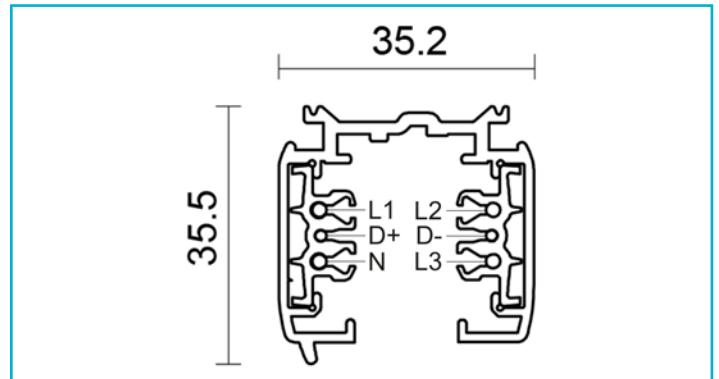

3-Phasen Schienensystem
D Line DALI Aufbaustromschiene 1m, schwarz
**Besonderheiten**

- steuerbar mit DALI
- bis zu 3 Phasen [3x 16A] einspeisbar
- bei Eigenkonfektionierung Rückschneidewerkzeug notwendig
- viele verschiedene Befestigungsmöglichkeiten

Gehäusematerial	Aluminium
Gehäusefarbe	Schwarz
Montageart	Aufbaumontage
Montageort	Innen
Montagefläche	Deckenmontage
Schutzklasse	I / Schutzerdung
Eingangsspannung	220-440 V/AC 50 / 60 Hz
Ausgangsstrom	16 A
Dimmbar	Ja
Ansteuerung	DALI 1 / DT6, DALI 1 / DT8, DALI 2 / DT6, DALI 2 / DT8
Belastung	25 kg
Gewicht max.	
IP Schutzart	IP 20
Länge	1000 mm
Breite	35,2 mm
Höhe	35,5 mm
Artikelgewicht	830 g

Zubehör •

710020		D Line/Dali mechanischer Verbinder, Kunststoff, Graphitschwarz RAL 9011 Schwarz
710026		D Line/Dali Steckdosenadapter, Kunststoff, Graphitschwarz RAL 9011 Schwarz
710050		D Line/Dali Seilabhängungshalter mit Deckenrosette 1,5m, Metall, Graphitschwarz RAL 9011 Schwarz
710053		D Line/Dali Rasterdecken Schnellmontageklammer, Metall, Graphitschwarz RAL 9011 Schwarz
710056		D Line/Dali Montageadapter für Zusatzkomp. max. 10kg, M6, Metall Kunststoff, Graphitschwarz RAL 9011 Schwarz