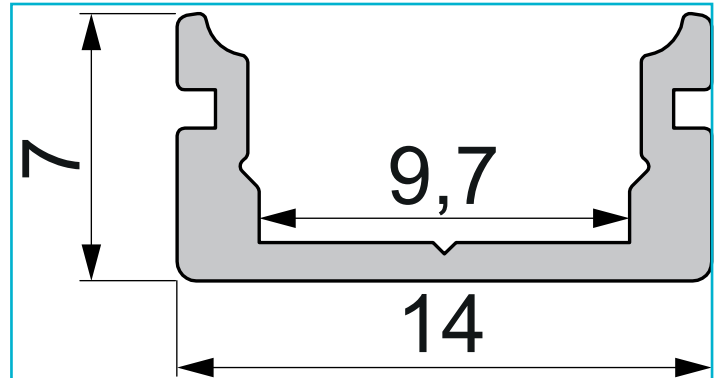

Profil
U-Profil flach AU-01-08, 3m, Silber

Besonderheiten

- für LED-Stripes bis 9,3 mm Breite

Gehäusematerial	Aluminium
Gehäusefarbe	Silber
Oberflächenstruktur	Matt, Eloxiert
Montageort	Innen, Außen

Wärmeleitfähigkeit 900 J/(kg*K)

Länge	3000 mm
Breite	14 mm
Höhe	7 mm
Artikelgewicht	247 g

Zubehör .

- 978000** Endkappe P-AU-01-08 Set 2 Stk, Weiß, Kunststoff, Weiß
- 978001** Endkappe P-AU-01-08 Set 2 Stk, Grau, Kunststoff, Grau
- 978002** Endkappe P-AU-01-08 Set 2 Stk, Schwarz, Kunststoff, Schwarz
- 978500** Endkappe F-AU-01-08 Set 2 Stk, Weiß, Kunststoff, Weiß
- 978501** Endkappe F-AU-01-08 Set 2 Stk, Grau, Kunststoff, Grau
- 978502** Endkappe F-AU-01-08 Set 2 Stk, Schwarz, Kunststoff, Schwarz
- 979080** Endkappe H-AU-01-08 Set 2 Stk, Weiß, Kunststoff, Weiß
- 979081** Endkappe H-AU-01-08 Set 2 Stk, Grau, Kunststoff, Grau
- 979082** Endkappe H-AU-01-08 Set 2 Stk, Schwarz, Kunststoff, Schwarz
- 979580** Endkappe R-AU-01-08 Set 2 Stk, Weiß, Kunststoff, Weiß