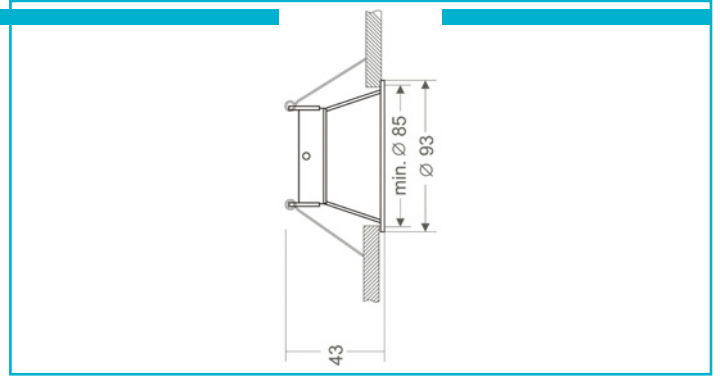

Einbaustrahler
Arktur Round, 1x max. 35 W MR16, Weiß
**Besonderheiten**

- wechselbares Leuchtmittel [GU5,3/MR16]
- schwenkbar
- dimmbar

Gehäusematerial	Aluminium
Gehäusefarbe	Weiß
Montageart	Einbaumontage
Montageort	Innen
Montagefläche	Deckenmontage
Schutzklasse	III / Schutzkleinspannung
Betriebsart	Spannungskonstant
max. Leistung	1x max. 35 W
Eingangsspannung	12 V/AC/DC
Fassung / Sockel	GU5.3 / MR16
Anzahl Sockel	1 STK
Netzgerät inkl.	Nein
Anschlussleitung Sekundär	Ja
Dimmbar	Ja
Ansteuerung	Dimmbar über optionales Leuchtmittel
Bewegungsmelder	Nein
Ausführung	Ohne Leuchtmittel
Schwenkwinkel	30 Grad
Lichtaustrittsflächen	1
Lichtcharakteristik	Direkt
Lichtrichtung	Unten
Höhe	43 mm
Durchmesser	93 mm
Ausschnittsmaß Durchmesser	85 mm
Artikelgewicht	94 g
Arbeitstemperatur	-5 bis 40 °C
Lagertemperatur	-10 bis 40 °C
IP Schutzart	IP 20