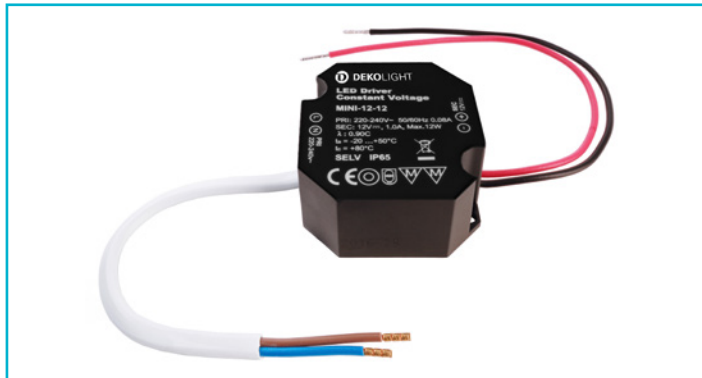

**Netzgerät (CV, DC)
OCTO, CV, Mini 12 V/12 W**

Besonderheiten

- flimmerfrei
- kurzschluss- und überlastungsfest

Gehäusematerial Kunststoff
Gehäusefarbe Schwarz
Funktionen Kurzschlussfest, Lampenbetriebsgerät
 110, Möbeleinbau, Schutzkleinspannung,
 Überlastungsschutz, Übertemperaturschutz

Betriebsart Spannungskonstant
Schutzklasse II / Schutzisolierung
Eingangsspannung 220-240 V/AC 50 / 60 Hz
Leistung 12 W
Ausgangsspannung 12 V/DC
Ausgangsstrom 0-1000 mA
Leistungsfaktor 0,90
Leitungsende Primär Mit freien Litzen-/ Leitungsenden
Leitungsende Sekundär Offene Kabel

Lebensdauer 30000 h

Länge 50 mm
Breite 48 mm
Höhe 24 mm
Artikelgewicht 98 g