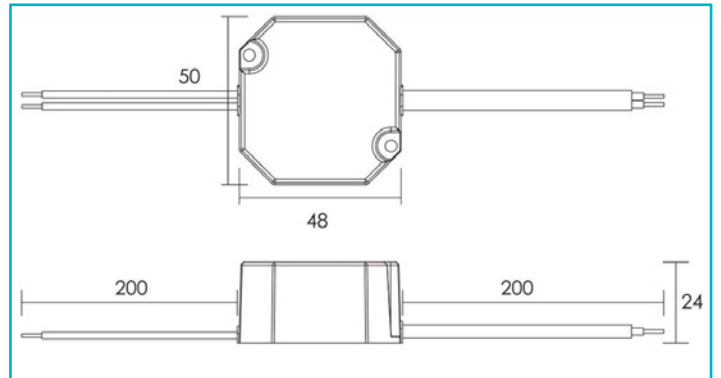

**Netzgerät (CV, DC)
OCTO, CV, Mini 12 V/12 W**

Besonderheiten

- flimmerfrei
- kurzschluss- und überlastungsfest

Gehäusematerial Kunststoff
Gehäusefarbe Schwarz
Funktionen Kurzschlussfest, Lampenbetriebsgerät
 110, Möbeleinbau, Schutzkleinspannung,
 Überlastungsschutz, Übertemperaturschutz

Lebensdauer 30000 h

Länge 50 mm
Breite 48 mm
Höhe 24 mm
Artikelgewicht 98 g