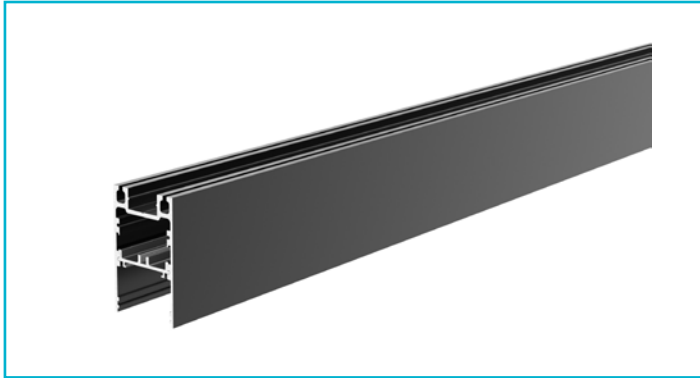

**Profil**  
**PLANO ES, 62 x 38mm, schwarz mit LED-Träger, 2,5m**

**Besonderheiten**

- universell einsetzbares Leuchtenprofil
- Uplight für LED-Stripes bis 15 mm Breite
- Downlight für LED-Stripes bis 22 mm Breite
- inkl. LED-Träger

<b>Gehäusematerial</b>	Aluminium
<b>Gehäusefarbe</b>	Schwarz
<b>Länge</b>	2500 mm
<b>Breite</b>	38 mm
<b>Höhe</b>	62 mm
<b>Artikelgewicht</b>	3000 g

**Zubehör .**

- 988204**  Plano ES Eckverbinder, Metall
- 862173**  LONG-FLAT, CV, LT-150-24, Kunststoff, Schwarz
- 988206**  Plano Wandhalter, aluminium, Metall
- 988095**  PLANO ES u. MS - Seilabhangungsset, paarweise, Metall

**Zubehör .**

- 988087**  PLANO ES & BSH & MS Uplight Abdeckung flach opal, 2,5m, PMMA, Opal, 2500 mm
- 840192**  Power, SMD, 24V-20W, 2700K, 5m, Kupfer, Weiß
- 988089**  PLANO ES & BSH Abdeckung hoch opal, 2,5m, PMMA, Opal, 2500 mm
- 840193**  Power, SMD, 24V-20W, 3000K, 5m, Kupfer, Weiß
- 988091**  PLANO ES & BSH & MS Uplight Abdeckung flach Mikroprisma, 2,5m, PMMA, Mikroprismatisch, 2500 mm
- 840194**  Power, SMD, 24V-20W, 4000K, 5m, Kupfer, Weiß
- 988111**  Plano ES Abdeckung indirekt opal, 2m, PMMA, Opal, 2000 mm
- 988112**  Plano ES Abdeckung indirekt opal, 2,5m, PMMA, Opal, 2500 mm
- 988208**  Plano ES & MS Uplight Blindabdeckung, schwarz, Aluminium, Schwarz, 2000 mm
- 862124**  LONG-FLAT, CV, LT-45-24, Kunststoff, Schwarz
- 988093**  PLANO ES Endkappe Aufbau schwarz, Aluminium, Schwarz
- 862094**  LONG-FLAT, CV, LT-60-24, Kunststoff, Weiß
- 988115**  PLANO BSH Endkappe hoch Aufbau alu eloxiert, Aluminium, Aluminium
- 988201**  Plano ES Längsverbinder, Metall
- 862126**  LONG-FLAT, CV, LT-100-24, Kunststoff, Schwarz