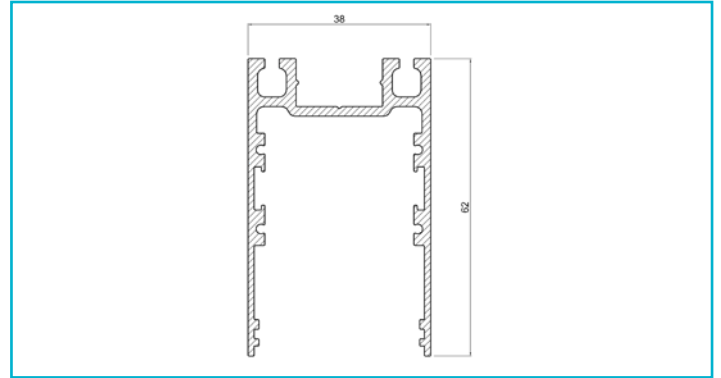

**Profil**  
**PLANO ES, 62 x 38mm, schwarz mit LED-Träger, 2,5m**

**Besonderheiten**

- universell einsetzbares Leuchtenprofil
- Uplight für LED-Stripes bis 15 mm Breite
- Downlight für LED-Stripes bis 22 mm Breite
- inkl. LED-Träger

<b>Gehäusematerial</b>	Aluminium
<b>Gehäusefarbe</b>	Schwarz
<b>Länge</b>	2500 mm
<b>Breite</b>	38 mm
<b>Höhe</b>	62 mm
<b>Artikelgewicht</b>	3000 g

**Zubehör .**

- 988204**  Plano ES Eckverbinder, Metall
- 862173**  LONG-FLAT, CV, LT-150-24, Kunststoff, Schwarz
- 988206**  Plano Wandhalter, aluminium, Metall
- 988095**  PLANO ES u. MS - Seilabhangungsset, paarweise, Metall

**Zubehör .**

- 988087**  PLANO ES & BSH & MS Uplight Abdeckung flach opal, 2,5m, PMMA, Opal, 2500 mm
- 840192**  Power, SMD, 24V-20W, 2700K, 5m, Kupfer, Weiß
- 988089**  PLANO ES & BSH Abdeckung hoch opal, 2,5m, PMMA, Opal, 2500 mm
- 840193**  Power, SMD, 24V-20W, 3000K, 5m, Kupfer, Weiß
- 988091**  PLANO ES & BSH & MS Uplight Abdeckung flach Mikroprisma, 2,5m, PMMA, Mikroprismatisch, 2500 mm
- 840194**  Power, SMD, 24V-20W, 4000K, 5m, Kupfer, Weiß
- 988111**  Plano ES Abdeckung indirekt opal, 2m, PMMA, Opal, 2000 mm
- 988112**  Plano ES Abdeckung indirekt opal, 2,5m, PMMA, Opal, 2500 mm
- 988208**  Plano ES & MS Uplight Blindabdeckung, schwarz, Aluminium, Schwarz, 2000 mm
- 862124**  LONG-FLAT, CV, LT-45-24, Kunststoff, Schwarz
- 988093**  PLANO ES Endkappe Aufbau schwarz, Aluminium, Schwarz
- 862094**  LONG-FLAT, CV, LT-60-24, Kunststoff, Weiß
- 988115**  PLANO BSH Endkappe hoch Aufbau alu eloxiert, Aluminium, Aluminium
- 988201**  Plano ES Längsverbinder, Metall
- 862126**  LONG-FLAT, CV, LT-100-24, Kunststoff, Schwarz