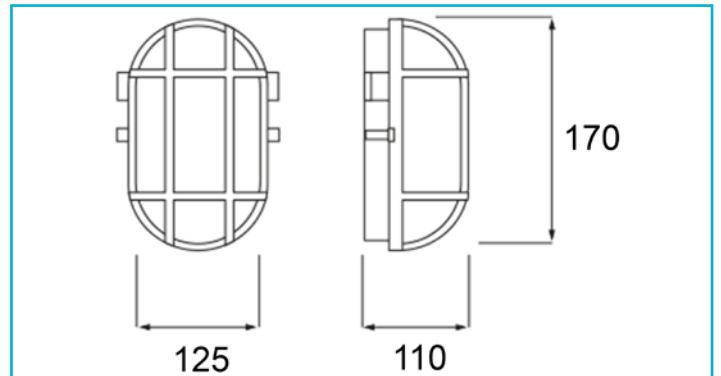

Decken- und Wandaufbauleuchte
Syrma Oval, 1x max. 42 W E27, Weiß

IP44

Kellerleuchte, Ovaleuchte, Schiffsarmatur, die klassische IP44-Feuchtraumleuchte hat viele Namen. Bei uns heißt sie schlicht SYRMA. Die Serie beinhaltet Aufbauleuchten für die Wand- und Deckenaufbaumontage und ist in ovaler oder runder Ausführung erhältlich, jeweils in den Farben weiß, grau und schwarz. Die SYRMA eignet sich dank IP44-Ausführung für den anspruchsvollen Einsatz in feuchten Umgebungen und ist zudem ein echter Designklassiker, der mit seinem markanten Gehäuse jederzeit ein sicheres Gefühl vermittelt.

Besonderheiten

- wechselbares Leuchtmittel (E27)
- spritzwassergeschützt
- Scheibe aus Glas

Gehäusematerial	Kunststoff
Gehäusefarbe	Weiß
Material Lichtaustritt	Glas
Schutzklasse	I / Schutzerdung
max. Leistung	1x max. 42 W
Eingangsspannung	220-240 V/AC 50 / 60 Hz
Fassung / Sockel	E27
Anzahl Sockel	1 STK
Dimmbar	Ja
Ansteuerung	Dimmbar über optionales Leuchtmittel
Bewegungsmelder	Nein
Ausführung	Ohne Leuchtmittel
Lichtaustrittsflächen	1
Lichtcharakteristik	Direkt
Lichtrichtung	Seite
Länge	170 mm
Breite	125 mm
Höhe	110 mm
Sockellänge	155 mm
Sockel L x B x H	155 x 125 x 35 mm
Sockelbreite	125 mm
Sockelhöhe	35 mm
Artikelgewicht	406 g
IP Schutzart	IP 44