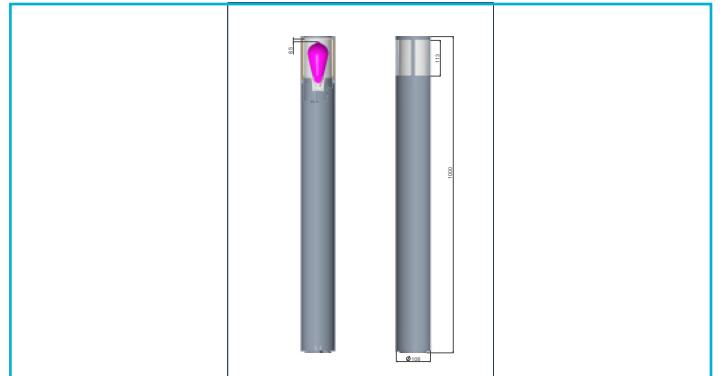

Pollerleuchte**Facado 2 Round opal 1000mm, 1x max 20 W, E27, Rost**

Unsere Pollerleuchten der Serie FACADO bieten durch die Schutzart IP 65 einen sehr guten Witterungsschutz. Wählen Sie je nach individuellem Bedarf zwischen einem opalen Diffusor oder einem klaren Diffusor in Rauchglasoptik. Die Serie ist in zwei verschiedenen Größen (650 mm / 1.000 mm) erhältlich und verfügt über eine E27-Fassung für austauschbare Leuchtmittel. Der neu gestaltete Leuchtenkopf sorgt für eine deutlich verbesserte Ausleuchtung. Die aus hochwertigem Aluminiumdruckguss gefertigte Leuchte FACADO ist in den Farben Dunkelgrau und Rost sowie in eckiger und runder Form erhältlich.

Die IP67-Anschlussbox verfügt über eine doppelte M20-

Besonderheiten

- Witterungsschutz mit IP65
- IP67 Anschlussbox passend u.a für Erdkabel 3x1,5 mm² / 5x1,5 mm² / 3x2,5 mm²
- verbesserte Ausleuchtung durch neu entwickelten Leuchtenkopf
- wahlweise mit opalem oder transparenten Diffusor in Rauchglas-Optik
- ideal geeignet für u.a. ST64 Kolben und A60/70 Birnen

Gehäusematerial	Aluminium, Polycarbonat
Gehäusefarbe	Rost
Oberflächenstruktur	Matt
Material Lichtaustritt	Polycarbonat - PC
Farbe Lichtaustritt	Weiß
Oberfläche Lichtaustritt	Transparent
Montageart	Aufbaumontage
Montageort	Außen
Montagefläche	Bodenmontage
Schutzklasse	I / Schutzerdung
max. Leistung	1x max. 20 W
Eingangsspannung	220-240 V/AC 50 / 60 Hz
Fassung / Sockel	E27
Leuchtmittelbauform	A60, A70, ST64
Anzahl Sockel	1 STK
Dimmbar	Ja
Ansteuerung	Dimmbar über optionales Leuchtmittel
Bewegungsmelder	Nein
Ausführung	Ohne Leuchtmittel
Lichtaustrittsflächen	5
Lichtcharakteristik	Direkt
Lichtrichtung	Oben, Seite
Höhe	1000 mm
Durchmesser	108 mm
Artikelgewicht	2600 g
Arbeitstemperatur	-20 bis 40 °C
Lagertemperatur	-10 bis 60 °C
IP Schutzart	IP 65
IK Schutzklasse	IK05