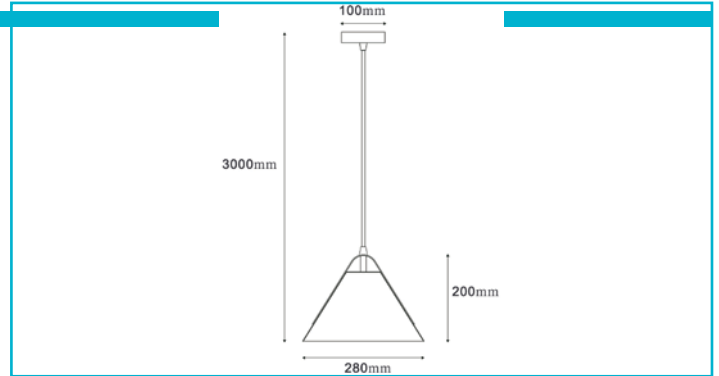

**Pendelleuchte**  
**Diversity, 1x max. 40 W E27, Grün**

So bunt wie das Leben selbst – mit der DIVERSITY setzen wir ein Zeichen für mehr Farbe und Vielfalt. Die Pendelleuchten-Serie auf Basis eines patentierten Designs von Johannes Tomm bietet sieben Farben zur Auswahl und lässt sich nach Belieben kombinieren. Mit einer Kabellänge von 3 Metern überzeugt die DIVERSITY auch in hohen Räumen. Noch mehr Vielfalt ermöglicht zudem die Retrofit-Kompatibilität mit allen E27-Leuchtmitteln der Bauform A60.

**Besonderheiten**

- Design by Johannes Tomm
- breite Farbauswahl
- wechselbares Leuchtmittel (E27)

<b>Gehäusematerial</b>	Metall
<b>Gehäusefarbe</b>	Grün
<b>Oberflächenstruktur</b>	Glänzend
<b>Montageart</b>	Aufbaumontage
<b>Montageort</b>	Innen
<b>Montagefläche</b>	Deckenmontage
<b>Schutzklasse</b>	I / Schutzerdung
<b>max. Leistung</b>	1x max. 40 W
<b>Eingangsspannung</b>	220-240 V/AC 50 / 60 Hz
<b>Fassung / Sockel</b>	E27
<b>Anzahl Sockel</b>	1 STK
<b>Dimmbar</b>	Ja
<b>Ansteuerung</b>	Dimmbar über optionales Leuchtmittel
<b>Bewegungsmelder</b>	Nein
<b>Ausführung</b>	Ohne Leuchtmittel
<b>Lichtaustrittsflächen</b>	1
<b>Lichtcharakteristik</b>	Direkt
<b>Lichtrichtung</b>	Unten
<b>Höhe</b>	200 mm
<b>Durchmesser</b>	280 mm
<b>Sockelhöhe</b>	25 mm
<b>Sockel H x Ø</b>	25 x 100 mm
<b>Sockeldurchmesser</b>	100 mm
<b>Artikelgewicht</b>	1025 g
<b>IP Schutzart</b>	IP 20