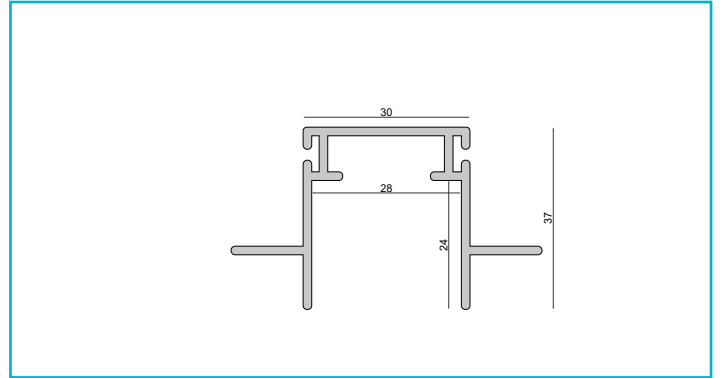

Profil
Combo Einbau Montageprofil mit Flügel, 13mm, 3m nicht eloxiert

Das patentierte DEKO LIGHT COMBO PROFILSYSTEM ist eine neue, montagefreundliche Profil-in-Profil-Lösung für den Einbau von Lichtlinien in Fassaden, Gärten, Wohnräumen und vielem mehr.

Das Montageprofil COMBO EINBAU mit Flügeln eignet sich für die Vorbereitung von Lichtlinien in Trockenbau, verputztem Mauerwerk, Vollwärmeschutz, Holz, Faserplatten und vielem mehr. Die Montageprofile können bauseits sauber eingearbeitet werden, die vorbereiteten LED-Lichtlinien werden anschließend eingeklipst. Für den direkten

| | |
|------------------------|-----------|
| Gehäusematerial | Aluminium |
| Gehäusefarbe | Aluminium |
| Länge | 3000 mm |
| Breite | 66 mm |
| Höhe | 36 mm |

Zubehör .

- 988180**  Combo Putzleiste - Bündig, Styropor 24x29x1000, weiß, EPS, Weiß
- 988179**  Combo Putzleiste - Putzkante, Styropor 40x29x1000, weiß, EPS, Weiß
- 970814**  Combo Anschlussprofil für Spachtelarbeiten Aluminium natur, 2 m, Aluminium, Aluminium
- 970818**  Combo Anschlussprofil für Spachtelarbeiten weiß, 2 m, Aluminium, Weiß
- 970816**  Combo Anschlussprofil für Spachtelarbeiten schwarz, 2 m, Aluminium, Schwarz
- 988174**  Combo Verbinder und Absturzsicherung, Stahl, Edelstahl
- 988177**  Combo Verbinder Set 2 Stk. 0/0, aluminium natur, Stahl, Edelstahl
- 988178**  Combo Verbinder Set 2 Stk. 0/90, aluminium natur, Stahl, Edelstahl
- 988175**  Combo Verbinder Set 2 Stk. 90/0, aluminium natur, Stahl, Edelstahl
- 988137**  Combo Einbau/Fassade/Dämmung 2 St. Endkappe Montageprofil ohne Steg, weiß, ABS, Weiß
- 988136**  Combo Einbau/Fassade/Dämmung 2 St. Endkappe Montageprofil ohne Steg, schwarz, ABS, Schwarz