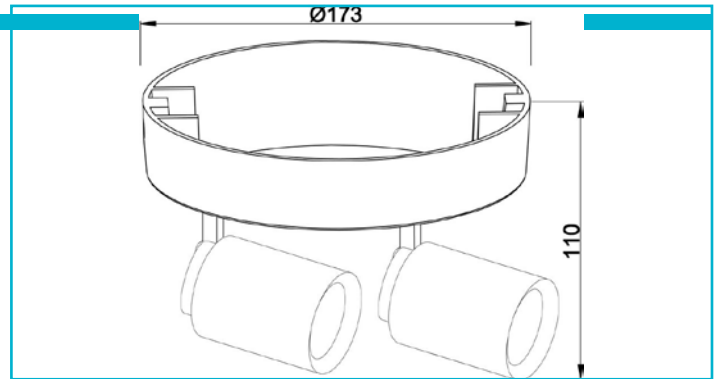

**Deckenaufbauleuchte**  
**Librae Round II, 2x max. 50 W GU10, Schwarz**
**Besonderheiten**

- wechselbares Leuchtmittel (GU10)
- dreh- und schwenkbar
- max. 50 W pro Leuchte

<b>Gehäusematerial</b>	Aluminium
<b>Gehäusefarbe</b>	Schwarz
<b>Oberflächenstruktur</b>	Matt
<b>Montageart</b>	Aufbaumontage
<b>Montageort</b>	Innen
<b>Montagefläche</b>	Deckenmontage
<b>Schutzklasse</b>	I / Schutzerdung
<b>max. Leistung</b>	2x max. 50 W
<b>Eingangsspannung</b>	220-240 V/AC 50 / 60 Hz
<b>Fassung / Sockel</b>	GU10
<b>Anzahl Sockel</b>	2 STK
<b>Dimmbar</b>	Ja
<b>Ansteuerung</b>	Dimmbar über optionales Leuchtmittel
<b>Bewegungsmelder</b>	Nein
<b>Ausführung</b>	Ohne Leuchtmittel
<b>Schwenkwinkel</b>	90 Grad
<b>Lichtaustrittsflächen</b>	2
<b>Lichtcharakteristik</b>	Direkt
<b>Lichtrichtung</b>	Unten
<b>Höhe</b>	110 mm
<b>Durchmesser</b>	65 mm
<b>Sockelhöhe</b>	30 mm
<b>Sockel H x Ø</b>	30 x 173 mm
<b>Sockeldurchmesser</b>	173 mm
<b>Artikelgewicht</b>	698 g
<b>Arbeitstemperatur</b>	-5 bis 40 °C
<b>Lagertemperatur</b>	-10 bis 40 °C
<b>IP Schutzart</b>	IP 20