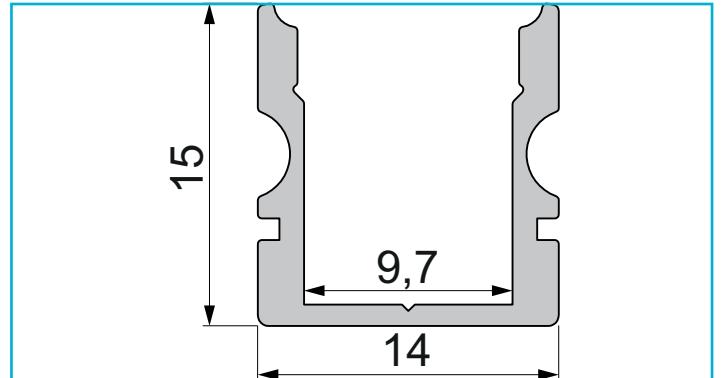

**Profil**  
**U-Profil hoch AU-02-08, 2m, Weiß**

**Besonderheiten**

- für LED-Stripes bis 9,3 mm Breite

<b>Gehäusematerial</b>	Aluminium
<b>Gehäusefarbe</b>	Weiß
<b>Oberflächenstruktur</b>	Matt, Pulverbeschichtet
<b>Montageort</b>	Innen, Außen

**Wärmeleitfähigkeit** 900 J/(kg\*K)

<b>Länge</b>	2000 mm
<b>Breite</b>	14 mm
<b>Höhe</b>	15 mm
<b>Artikelgewicht</b>	294 g

**Zubehör .**

- 978040** Endkappe P-AU-02-08 Set 2 Stk, Weiß, Kunststoff, Weiß
- 978041** Endkappe P-AU-02-08 Set 2 Stk, Grau, Kunststoff, Grau
- 978042** Endkappe P-AU-02-08 Set 2 Stk, Schwarz, Kunststoff, Schwarz
- 978540** Endkappe F-AU-02-08 Set 2 Stk, Weiß, Kunststoff, Weiß
- 978541** Endkappe F-AU-02-08 Set 2 Stk, Grau, Kunststoff, Grau
- 978542** Endkappe F-AU-02-08 Set 2 Stk, Schwarz, Kunststoff, Schwarz
- 979100** Endkappe H-AU-02-08 Set 2 Stk, Weiß, Kunststoff, Weiß
- 979101** Endkappe H-AU-02-08 Set 2 Stk, Grau, Kunststoff, Grau
- 979102** Endkappe H-AU-02-08 Set 2 Stk, Schwarz, Kunststoff, Schwarz
- 979600** Endkappe R-AU-02-08 Set 2 Stk, Weiß, Kunststoff, Weiß