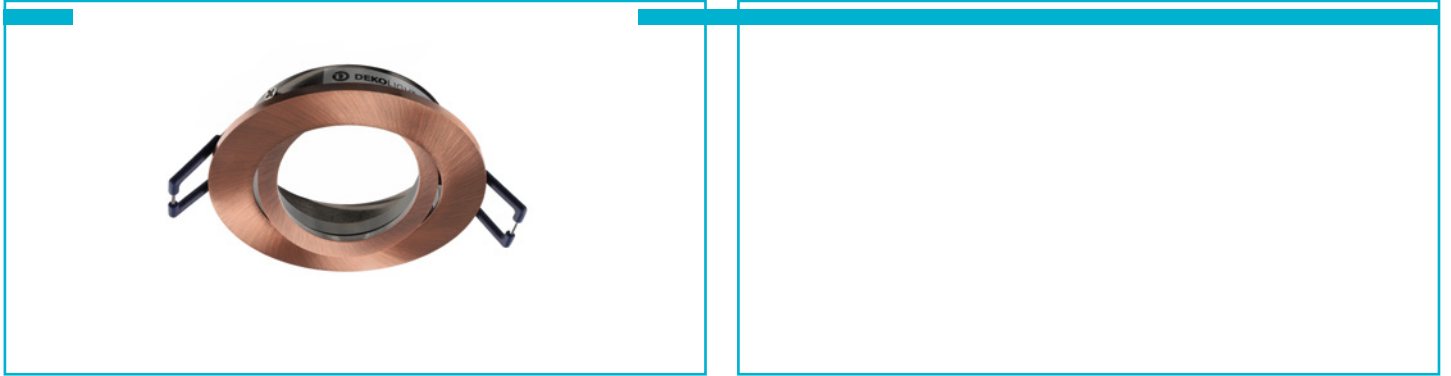

Einbaustrahler
Samsola, Round, Kupfer
**Besonderheiten**

- geeignet für GU10 / GU5.3 Fassungen [separat erhältlich]
- einfache Montage der Leuchtmittel durch Klickverschluss

Gehäusematerial	Aluminium
Gehäusefarbe	Kupfer
Oberflächenstruktur	Gebürstet
Montageart	Einbaumontage
Montageort	Innen
Montagefläche	Deckenmontage
Dimmbar	Ja
Ansteuerung	Dimmbar über optionales Leuchtmittel
Bewegungsmelder	Nein
Ausführung	Ohne Leuchtmittel
Schwenkwinkel	30 Grad
Lichtaustrittsflächen	1
Lichtcharakteristik	Direkt
Lichtrichtung	Unten
Höhe	23 mm
Durchmesser	95 mm
Produktmaß Einbautiefe	100 mm
Ausschnittsmaß Durchmesser	68 mm
Artikelgewicht	73 g