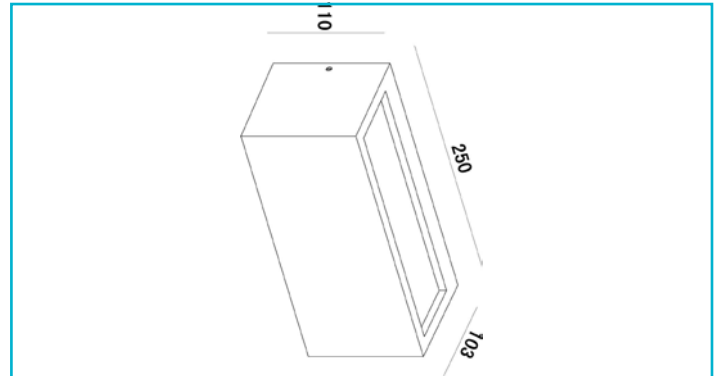

**Wandaufbauleuchte**  
**Rilongo geschlossen Up and Down, 1x max. 15 W E27, Braun**

<b>Gehäusematerial</b>	Aluminium
<b>Gehäusefarbe</b>	Braun
<b>Material Lichtaustritt</b>	Polycarbonat - PC
<b>Farbe Lichtaustritt</b>	Weiß
<b>Montageart</b>	Aufbaumontage
<b>Montageort</b>	Außen
<b>Montagefläche</b>	Wandmontage
<b>Schutzklasse</b>	I / Schutzerdung
<b>max. Leistung</b>	1x max. 15 W
<b>Eingangsspannung</b>	220-240 V/AC 50 / 60 Hz
<b>Fassung / Sockel</b>	E27
<b>Anzahl Sockel</b>	1 STK
<b>Leitungseinführung Anzahl max.</b>	1 STK
<b>Dimmbar</b>	Ja
<b>Ansteuerung</b>	Dimmbar über optionales Leuchtmittel
<b>Bewegungsmelder</b>	Nein
<b>Höhe einzusetzendes Leuchtmittel max.</b>	195 mm
<b>Durchmesser einzusetzendes Leuchtmittel max.</b>	70 mm
<b>Ausführung</b>	Ohne Leuchtmittel
<b>Lichtaustrittsflächen</b>	2
<b>Lichtcharakteristik</b>	Direkt, Indirekt
<b>Lichtrichtung</b>	Oben, Unten
<b>Länge</b>	103 mm
<b>Breite</b>	250 mm
<b>Höhe</b>	110 mm
<b>Artikelgewicht</b>	1050 g
<b>Arbeitstemperatur</b>	-20 bis 45 °C
<b>Lagertemperatur</b>	-20 bis 45 °C