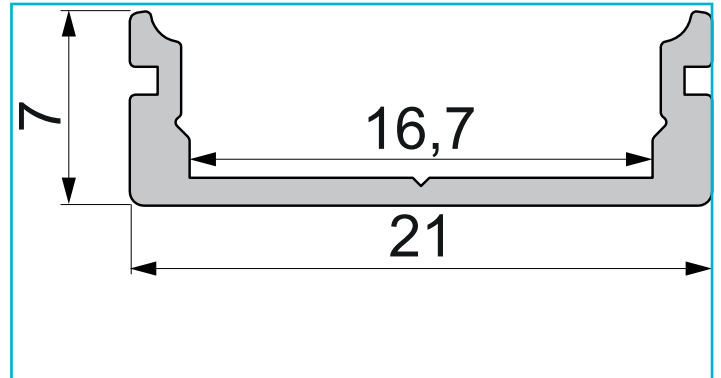

Profil
U-Profil flach AU-01-15, 2m, Schwarz

Besonderheiten

- für LED-Stripes bis 16,3 mm Breite

Gehäusematerial	Aluminium
Gehäusefarbe	Schwarz
Oberflächenstruktur	Matt, Eloxiert
Montageort	Innen, Außen
Wärmeleitfähigkeit	900 J/(kg*K)
Länge	2000 mm
Breite	21 mm
Höhe	7 mm
Artikelgewicht	220 g

Zubehör .

- 978030** Endkappe P-AU-01-15 Set 2 Stk, Weiß, Kunststoff, Weiß
- 978031** Endkappe P-AU-01-15 Set 2 Stk, Grau, Kunststoff, Grau
- 978032** Endkappe P-AU-01-15 Set 2 Stk, Schwarz, Kunststoff, Schwarz
- 978530** Endkappe F-AU-01-15 Set 2 Stk, Weiß, Kunststoff, Weiß
- 978531** Endkappe F-AU-01-15 Set 2 Stk, Grau, Kunststoff, Grau
- 978532** Endkappe F-AU-01-15 Set 2 Stk, Schwarz, Kunststoff, Schwarz
- 979090** Endkappe H-AU-01-15 Set 2 Stk, Weiß, Kunststoff, Weiß
- 979091** Endkappe H-AU-01-15 Set 2 Stk, Grau, Kunststoff, Grau
- 979092** Endkappe H-AU-01-15 Set 2 Stk, Schwarz, Kunststoff, Schwarz
- 979590** Endkappe R-AU-01-15 Set 2 Stk, Weiß, Kunststoff, Weiß
- 979591** Endkappe R-AU-01-15 Set 2 Stk, Grau, Kunststoff, Grau