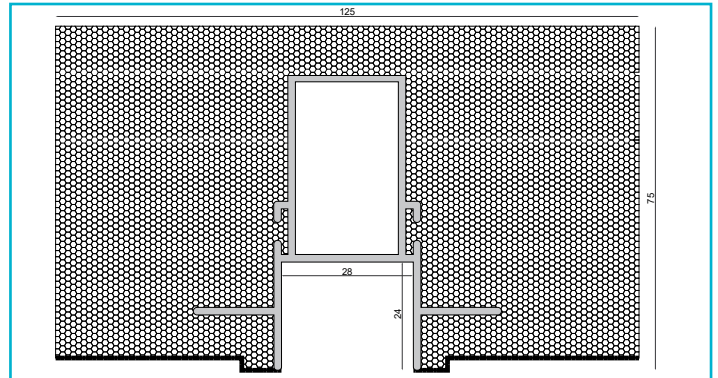

Profil
Combo Dämmung Trafoprofil 1 m, weiß

Das patentierte DEKO LIGHT COMBO PROFILSYSTEM ist eine neue, montagefreundliche Profil-in-Profil-Lösung für die Installation von Lichtlinien in Fassaden, Gärten, Wohnräumen und vielem mehr.

Das Trafoprofil COMBO Dämmung dient zur einfachen Montage der Einbauprofile in die Wärmedämmung und kann nach Fertigstellung der Oberflächen mit allen Profilen von IP44 bis IP68 bestückt werden. Es dient zur Aufnahme der LED-Trafos, um bei langen Lichtlinien oder unterschiedlichen Beschaltungen das Netzgerät versteckt hinter

Gehäusematerial	EPS
Gehäusefarbe	Weiß
Länge	1000 mm
Breite	130 mm
Höhe	100 mm

Zubehör .

- 988180**  Combo Putzleiste - Bündig, Styropor 24x29x1000, weiß, EPS, Weiß
- 988178**  Combo Verbinder Set 2 Stk. 0/90, aluminium natur, Stahl, Edelstahl
- 988175**  Combo Verbinder Set 2 Stk. 90/0, aluminium natur, Stahl, Edelstahl
- 988177**  Combo Verbinder Set 2 Stk. 0/0, aluminium natur, Stahl, Edelstahl
- 988141**  Combo Einbau/Fassade/Dämmung 2 St. Endkappe Trafoprofil, weiß, ABS, Weiß
- 988138**  Combo Einbau/Fassade/Dämmung 2 St. Endkappe Verbindung Montageprofil - Trafoprofil, schwarz, ABS, Schwarz
- 988140**  Combo Einbau/Fassade/Dämmung 2 St. Endkappe Trafoprofil, schwarz, ABS, Weiß
- 988139**  Combo Einbau/Fassade/Dämmung 2 St. Endkappe Verbindung Montageprofil - Trafoprofil, weiß, ABS, Schwarz