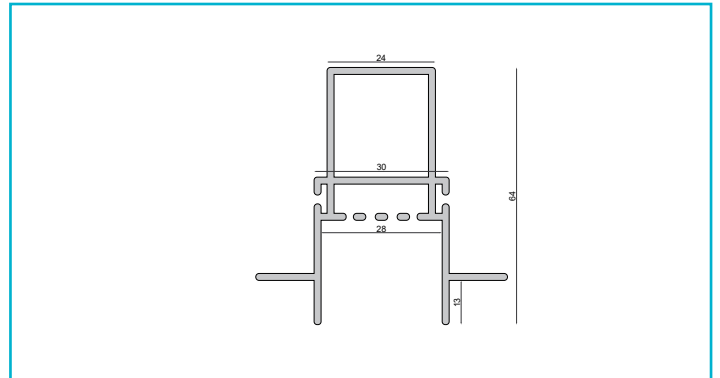

Profil
Combo Einbau Trafoprofil mit Flügel, 13mm, 2m weiß

Gehäusematerial Aluminium
Gehäusefarbe Weiß

Länge 2000 mm
Breite 66 mm
Höhe 63 mm

Zubehör -

- 988140**  Combo Einbau/Fassade/Dämmung 2 St. Endkappe Trafoprofil, schwarz, ABS, Weiß
- 988139**  Combo Einbau/Fassade/Dämmung 2 St. Endkappe Verbindung Montageprofil - Trafoprofil, weiß, ABS, Schwarz

Zubehör -

- 988180**  Combo Putzleiste - Bündig, Styropor 24x29x1000, weiß, EPS, Weiß
- 988179**  Combo Putzleiste - Putzkante, Styropor 40x29x1000, weiß, EPS, Weiß
- 970814**  Combo Anschlussprofil für Spachtelarbeiten Aluminium natur, 2 m, Aluminium, Aluminium
- 970818**  Combo Anschlussprofil für Spachtelarbeiten weiß, 2 m, Aluminium, Weiß
- 970816**  Combo Anschlussprofil für Spachtelarbeiten schwarz, 2 m, Aluminium, Schwarz
- 988174**  Combo Verbinder und Absturzsicherung, Stahl, Edelstahl
- 988177**  Combo Verbinder Set 2 Stk. 0/0, aluminium natur, Stahl, Edelstahl
- 988178**  Combo Verbinder Set 2 Stk. 0/90, aluminium natur, Stahl, Edelstahl
- 988175**  Combo Verbinder Set 2 Stk. 90/0, aluminium natur, Stahl, Edelstahl
- 988141**  Combo Einbau/Fassade/Dämmung 2 St. Endkappe Trafoprofil, weiß, ABS, Weiß
- 988138**  Combo Einbau/Fassade/Dämmung 2 St. Endkappe Verbindung Montageprofil - Trafoprofil, schwarz, ABS, Schwarz