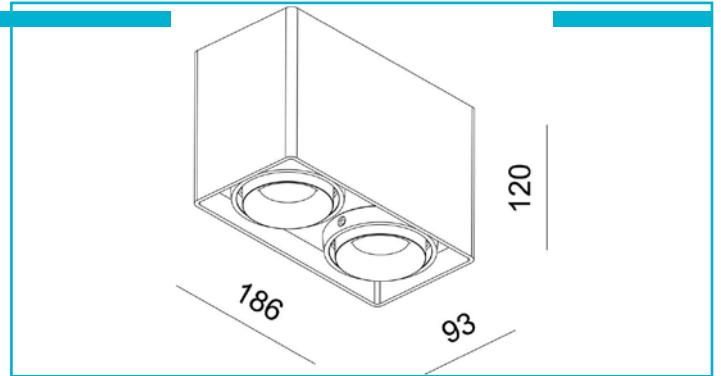

**Deckenaufbauleuchte**  
**Mona II, 2x max. 50 W GU10, Weiß**

**Besonderheiten**

- wechselbares Leuchtmittel
- dreh- und schwenkbar

<b>Gehäusematerial</b>	Aluminium
<b>Gehäusefarbe</b>	Weiß
<b>Montageart</b>	Aufbaumontage
<b>Montageort</b>	Innen
<b>Montagefläche</b>	Deckenmontage
<b>Schutzklasse</b>	I / Schutzerdung
<b>max. Leistung</b>	2x max. 50 W
<b>Eingangsspannung</b>	220-240 V/AC 50 / 60 Hz
<b>Fassung / Sockel</b>	GU10
<b>Anzahl Sockel</b>	2 STK
<b>Dimmbar</b>	Ja
<b>Ansteuerung</b>	Dimmbar über optionales Leuchtmittel
<b>Bewegungsmelder</b>	Nein
<b>Ausführung</b>	Ohne Leuchtmittel
<b>Schwenkwinkel</b>	45 Grad
<b>Lichtaustrittsflächen</b>	2
<b>Lichtcharakteristik</b>	Direkt
<b>Lichtrichtung</b>	Unten
<b>Länge</b>	186 mm
<b>Breite</b>	93 mm
<b>Höhe</b>	120 mm
<b>Artikelgewicht</b>	1257 g
<b>Arbeitstemperatur</b>	-5 bis 40 °C
<b>IP Schutzart</b>	IP 20