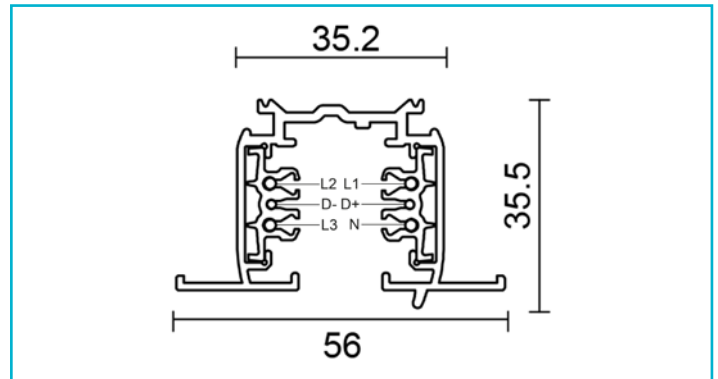

3-Phasen Schienensystem
D Line DALI Einbaustromschiene mit Flügel 3m, schwarz

Besonderheiten

- steuerbar mit DALI
- bis zu 3 Phasen [3x 16A] einspeisbar
- bei Eigenkonfektionierung Rückschneidewerkzeug notwendig
- viele verschiedene Befestigungsmöglichkeiten

Gehäusematerial	Aluminium
Gehäusefarbe	Schwarz
Montageart	Aufbaumontage
Montageort	Innen
Montagefläche	Deckenmontage
Schutzklasse	I / Schutzerdung
Eingangsspannung	220-440 V/AC 50 / 60 Hz
Ausgangsstrom	16 A
Dimmbar	Ja
Ansteuerung	DALI 1 / DT6, DALI 1 / DT8, DALI 2 / DT6, DALI 2 / DT8
IP Schutzart	IP 20
Länge	3000 mm
Breite	56 mm
Höhe	35,5 mm
Artikelgewicht	2853 g

3-Phasen Schienensystem
D Line DALI Einbaustromschiene mit Flügel 3m, schwarz

Zubehör •

- 710534**  D Line DALI Einbau-Abdeckblende T-Verbinder, schwarz, Kunststoff, Graphitschwarz RAL 9011 || Schwarz
- 710536**  D Line DALI X-Verbinder links-links-rechts-rechts, schwarz, Kunststoff, Graphitschwarz RAL 9011 || Schwarz
- 710537**  D Line DALI Einbau-Abdeckblende X-Verbinder, schwarz, Kunststoff, Graphitschwarz RAL 9011 || Schwarz
- 710538**  D Line DALI Endkappe für Einbauschiene, schwarz, Kunststoff, Graphitschwarz RAL 9011 || Schwarz
- 710540**  D Line DALI 3-Phasen Adapter für Leuchtenmontage, schwarz, Kunststoff, Graphitschwarz RAL 9011 || Schwarz
- 931066**  D LINE DALI, Rückschneidewerkzeug zum kürzen der DALI-Adern, Metall
Kunststoff, Silber
Schwarz