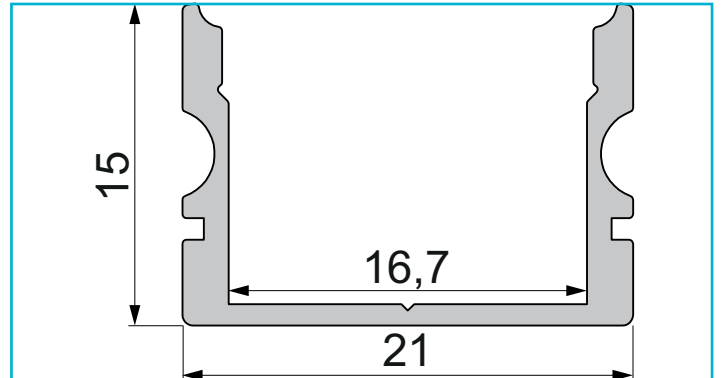

Profil
U-Profil hoch AU-02-15, 2m, Schwarz

Besonderheiten

- für LED-Stripes bis 16,3 mm Breite

Gehäusematerial	Aluminium
Gehäusefarbe	Schwarz
Oberflächenstruktur	Matt, Eloxiert
Montageort	Innen, Außen

Wärmeleitfähigkeit 900 J/(kg*K)

Länge	2000 mm
Breite	21 mm
Höhe	15 mm
Artikelgewicht	360 g

Zubehör .

- 978070** Endkappe P-AU-02-15 Set 2 Stk, Weiß, Kunststoff, Weiß
- 978071** Endkappe P-AU-02-15 Set 2 Stk, Grau, Kunststoff, Grau
- 978072** Endkappe P-AU-02-15 Set 2 Stk, Schwarz, Kunststoff, Schwarz
- 978570** Endkappe F-AU-02-15 Set 2 Stk, Weiß, Kunststoff, Weiß
- 978571** Endkappe F-AU-02-15 Set 2 Stk, Grau, Kunststoff, Grau
- 978572** Endkappe F-AU-02-15 Set 2 Stk, Schwarz, Kunststoff, Schwarz
- 979110** Endkappe H-AU-02-15 Set 2 Stk, Weiß, Kunststoff, Weiß
- 979111** Endkappe H-AU-02-15 Set 2 Stk, Grau, Kunststoff, Grau
- 979112** Endkappe H-AU-02-15 Set 2 Stk, Schwarz, Kunststoff, Schwarz
- 979610** Endkappe R-AU-02-15 Set 2 Stk, Weiß, Kunststoff, Weiß

Art.-Nr. 970163

Profil
U-Profil hoch AU-02-15, 2m, Schwarz

Zubehör •

987080  Universal Halteclip Aufnahme (schwenkbar) Set 2 Stk,
Metall, Silber