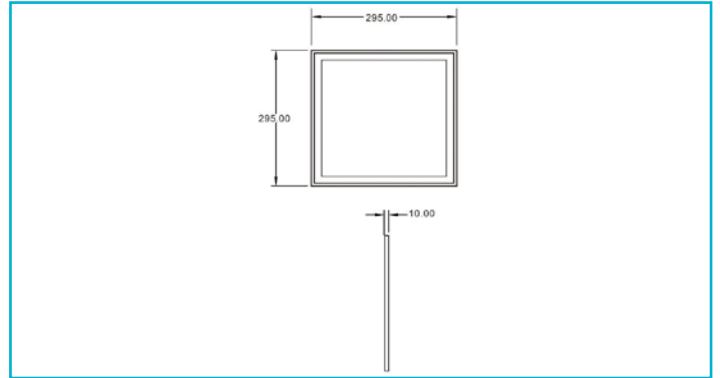

Downlight
LED Panel Small, 26 W, 4000 K, Weiß

In der Decke oder auf der Decke - das LED PANEL 3K SMALL überzeugt in jeder Variante. Neben den optional erhältlichen Rahmen für die Deckeneinlage oder den Deckenaufbau lässt sich das kompakte LED-Panel (wahlweise als 3.000 oder 4.000 K Version verfügbar) über ein separates Netzgerät auf flexible Steuerungsart dimmen. Auf diese Weise präsentiert sich das LED PANEL 3K SMALL als moderne Deckenleuchte für Büroräume, Behörden, Gaststätten und vieles mehr.

Besonderheiten

- Montage in Auf- und Einbaurahmen möglich
- zum Einlegen in Rasterdecken
- individuell mit Netzgerät kombinierbar [exkl.]

Gehäusematerial	Aluminium	Länge	295 mm
Gehäusefarbe	Weiß	Breite	295 mm
Oberflächenstruktur	Matt	Höhe	10 mm
Material Lichtaustritt	Kunststoff	Artikelgewicht	860 g
Oberfläche Lichtaustritt	Opal	Arbeitstemperatur	-20 bis 40 °C
Schutzklasse	III / Schutzkleinspannung	Lagertemperatur	-30 bis 60 °C
Betriebsart	Stromkonstant	IP Schutzart	IP 20
Leistungsaufnahme	25 W	Lebensdauer L70 / B50	30000 h
Leistungsaufnahme Bereitschaftsmodus	0,5 W	Schaltzyklen	100000
Eingangsspannung	36-42 V/DC	Energieverbrauch	25 kWh/1000h
Bemessungsstrom	700 mA	EEL	E
Netzgerät inkl.	Nein		
Anschlussleitung Sekundär	Ja		
Leitungslänge Sekundär	0,5 m		
Dimmbar	Ja		
Ansteuerung	Dimmbar über optionales Netzgerät		
Bewegungsmelder	Nein		
Lichtquelle	LED, Lichtquelle nicht wechselbar		
Farbtemperatur	4000 K		
Farbkonsistenz	6 SDCM		
Farbkonsistenz Lichtquelle	6 SDCM		
Farbwiedergabe (Ra)	80		
Bemessungslichtstrom	3070 lm		
Lichtausbeute	104,2 lm/W		
Abstrahlwinkel	120 Grad		
Lichtverteilung	Symmetrisch		
120°/Verteilungscharakteristik	NDLS		
Lichtaustrittsflächen	1		
Lichtcharakteristik	Direkt		
Lichtrichtung	Unten