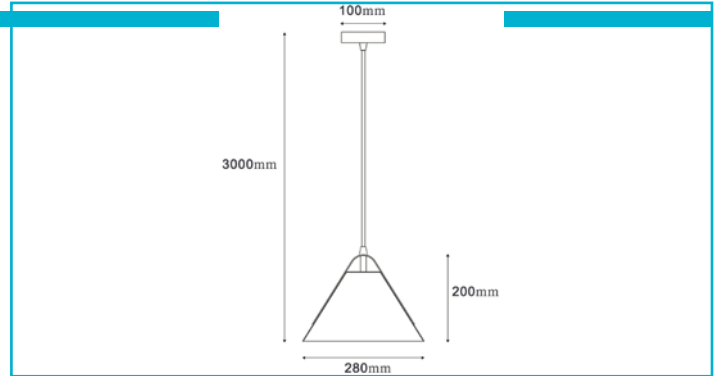

**Pendelleuchte**  
**Diversity, 1x max. 40 W E27, Weiß**

So bunt wie das Leben selbst – mit der DIVERSITY setzen wir ein Zeichen für mehr Farbe und Vielfalt. Die Pendelleuchten-Serie auf Basis eines patentierten Designs von Johannes Tomm bietet sieben Farben zur Auswahl und lässt sich nach Belieben kombinieren. Mit einer Kabellänge von 3 Metern überzeugt die DIVERSITY auch in hohen Räumen. Noch mehr Vielfalt ermöglicht zudem die Retrofit-Kompatibilität mit allen E27-Leuchtmitteln der Bauform A60.

**Besonderheiten**

- Design by Johannes Tomm
- breite Farbauswahl
- wechselbares Leuchtmittel (E27)

<b>Gehäusematerial</b>	Metall
<b>Gehäusefarbe</b>	Weiß
<b>Oberflächenstruktur</b>	Glänzend
<b>Montageart</b>	Aufbaumontage
<b>Montageort</b>	Innen
<b>Montagefläche</b>	Deckenmontage
<b>Schutzklasse</b>	I / Schutzerdung
<b>max. Leistung</b>	1x max. 40 W
<b>Eingangsspannung</b>	220-240 V/AC 50 / 60 Hz
<b>Fassung / Sockel</b>	E27
<b>Anzahl Sockel</b>	1 STK
<b>Dimmbar</b>	Ja
<b>Ansteuerung</b>	Dimmbar über optionales Leuchtmittel
<b>Bewegungsmelder</b>	Nein
<b>Ausführung</b>	Ohne Leuchtmittel
<b>Lichtaustrittsflächen</b>	1
<b>Lichtcharakteristik</b>	Direkt
<b>Lichtrichtung</b>	Unten
<b>Höhe</b>	200 mm
<b>Durchmesser</b>	280 mm
<b>Sockelhöhe</b>	25 mm
<b>Sockel H x Ø</b>	25 x 100 mm
<b>Sockeldurchmesser</b>	100 mm
<b>Artikelgewicht</b>	1025 g
<b>IP Schutzart</b>	IP 20