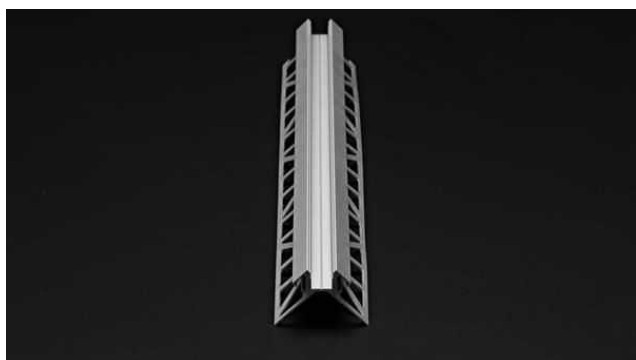

Artikel Nr.: 975351

Fliesen-Profil Ecke außen EV-02-08 passend für 8 - 9,3 mm LED Stripes

Charakteristik

Material	Aluminium
Farbe	Silber-matt
Optik	eloxiert
	0,00

Abmessungen und Gewicht

Länge	2500,00
Breite	42,00
Höhe	42,00
Durchmesser	0,00
Gewicht	780 g

Montage

Befestigungsmöglichkeiten

- für eine optimale Montage empfehlen wir einen flexiblen Fliesenkleber und Flexfugenmörtel zu verwenden
- eine optimale Arbeitsgrundlage sollte staubfrei und mit einem für die Oberfläche passenden Haftgrund vorbehandelt werden. Somit erzielen Sie optimale und dauerhafte Ergebnisse
- zur Montage der Profile empfehlen wir Fliesen oder Feinsteinzeug
- der Auftrag des flexiblen Fliesenklebers sollte durch eine 6 x 6mm oder 8 x 8mm Zahntraufel vorgenommen werden

Artikel Nr.: 975351

tiles-profile outer corner EV-02-08 suitable for 8 - 9,3 mm LED Stripes

Characteristics

Material	aluminum
Color	matt silver
Optic	anodized

Dimensions & Weight

Length	2500,00
Width	42,00
Height	42,00
Diameter	0,00
Product Weight	780 g

Mounting

Mounting Options

- we recommend a flexible tile adhesive and joint grout
- working basis should be treated free from dust and to be treated with a surface matching bonding primer for an optimal and long lasting result
- for mounting the profile we recommend tiles or porcelain stoneware
- for application of flexible tile adhesive use a 6 x 6mm or 8 x 8mm notched trowel