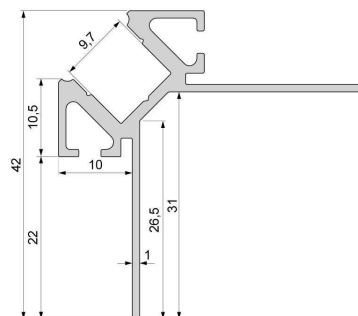

Artikel Nr.: 975351

Fliesen-Profil Ecke außen EV-02-08 passend für 8 - 9,3 mm LED Stripes

Charakteristik

Material	Aluminium
Farbe	Silber-matt
Optik	eloxiert
	0,00

Abmessungen und Gewicht

Länge	2500,00
Breite	42,00
Höhe	42,00
Durchmesser	0,00
Gewicht	780 g

Montage

Befestigungsmöglichkeiten

- für eine optimale Montage empfehlen wir einen flexiblen Fliesenkleber und Flexfugenmörtel zu verwenden
- eine optimale Arbeitsgrundlage sollte staubfrei und mit einem für die Oberfläche passenden Haftgrund vorbehandelt werden. Somit erzielen Sie optimale und dauerhafte Ergebnisse
- zur Montage der Profile empfehlen wir Fliesen oder Feinsteinzeug
- der Auftrag des flexiblen Fliesenklebers sollte durch eine 6 x 6mm oder 8 x 8mm Zahntraufel vorgenommen werden

Artikel Nr.: 975351

tiles-profile outer corner EV-02-08 suitable for 8 - 9,3 mm LED Stripes

Characteristics

Material	aluminum
Color	matt silver
Optic	anodized

Dimensions & Weight

Length	2500,00
Width	42,00
Height	42,00
Diameter	0,00
Product Weight	780 g

Mounting

Mounting Options

- we recommend a flexible tile adhesive and joint grout
- working basis should be treated free from dust and to be treated with a surface matching bonding primer for an optimal and long lasting result
- for mounting the profile we recommend tiles or porcelain stoneware
- for application of flexible tile adhesive use a 6 x 6mm or 8 x 8mm notched trowel