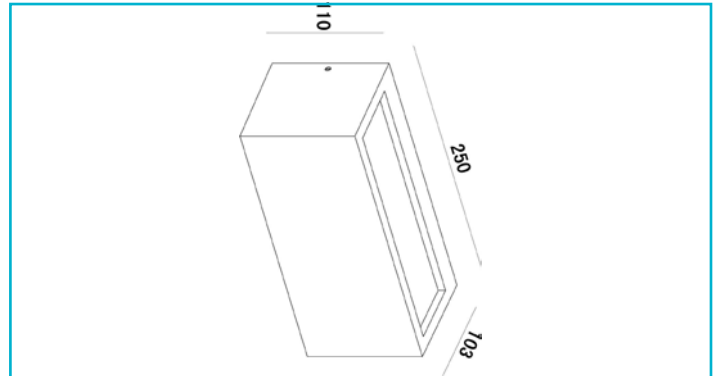

**Wandaufbauleuchte**  
**Rilongo geschlossen Up and Down, 1x max. 15 W E27, Dunkelgrau**

<b>Gehäusematerial</b>	Aluminium
<b>Gehäusefarbe</b>	Dunkelgrau
<b>Material Lichtaustritt</b>	Polycarbonat - PC
<b>Farbe Lichtaustritt</b>	Weiß
<b>Montageart</b>	Aufbaumontage
<b>Montageort</b>	Außen
<b>Montagefläche</b>	Wandmontage

<b>IP Schutzart</b>	IP 54
<b>IK Schutzklasse</b>	IK05

<b>Schutzklasse</b>	I / Schutzerdung
<b>max. Leistung</b>	1x max. 15 W
<b>Eingangsspannung</b>	220-240 V/AC 50 / 60 Hz
<b>Fassung / Sockel</b>	E27
<b>Anzahl Sockel</b>	1 STK
<b>Leitungseinführung Anzahl max.</b>	1 STK
<b>Dimmbar</b>	Ja
<b>Ansteuerung</b>	Dimmbar über optionales Leuchtmittel
<b>Bewegungsmelder</b>	Nein
<b>Höhe einzusetzendes Leuchtmittel max.</b>	195 mm
<b>Durchmesser einzusetzendes Leuchtmittel max.</b>	70 mm

<b>Ausführung</b>	Ohne Leuchtmittel
-------------------	-------------------

<b>Lichtaustrittsflächen</b>	2
<b>Lichtcharakteristik</b>	Direkt, Indirekt
<b>Lichtrichtung</b>	Oben, Unten

<b>Länge</b>	103 mm
<b>Breite</b>	250 mm
<b>Höhe</b>	110 mm
<b>Artikelgewicht</b>	1018 g