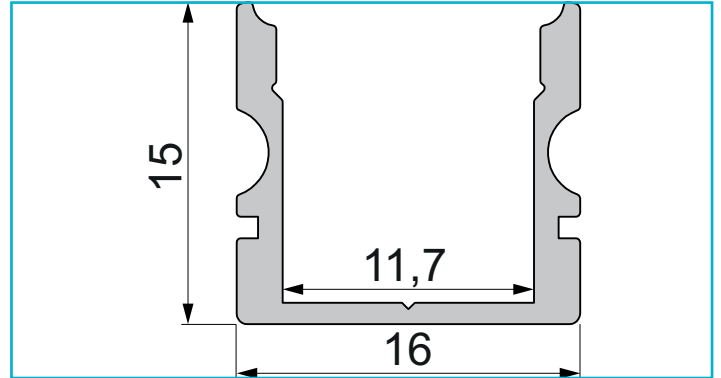

Profil
U-Profil hoch AU-02-10, 2m, Silber

Besonderheiten

- für LED-Stripes bis 11,3 mm Breite

Gehäusematerial	Aluminium
Gehäusefarbe	Silber
Oberflächenstruktur	Matt, Eloxiert
Wärmeleitfähigkeit	900 J/(kg*K)
Länge	2000 mm
Breite	16 mm
Höhe	15 mm
Artikelgewicht	285 g

Zubehör

979522		Endkappe R-AU-02-10 Set 2 Stk, Schwarz, Kunststoff, Schwarz
980010		Endkappe L-AU-02-10 Set 2 Stk, Weiß, Kunststoff, Weiß
980011		Endkappe L-AU-02-10 Set 2 Stk, Grau, Kunststoff, Grau
980012		Endkappe L-AU-02-10 Set 2 Stk, Schwarz, Kunststoff, Schwarz
983011		Abdeckung P-01-10, 2m, klar, PMMA, Transparent 95% Transmission, 2000 mm
983013		Abdeckung P-01-10, 2m, matt, PMMA, Teiltransparent 75% Transmission, 2000 mm
983015		Abdeckung P-01-10, 2m, milchig, PMMA, Satiniert 40% Transmission, 2000 mm
983511		Abdeckung F-01-10, 2m, klar, PMMA, Transparent 95% Transmission, 2000 mm
983513		Abdeckung F-01-10, 2m, matt, PMMA, Teiltransparent 75% Transmission, 2000 mm
983515		Abdeckung F-01-10, 2m, milchig, PMMA, Satiniert 40% Transmission, 2000 mm
984013		Abdeckung H-01-10, 2m, matt, PMMA, Teiltransparent 75% Transmission, 2000 mm
984015		Abdeckung H-01-10, 2m, milchig, PMMA, Satiniert 40% Transmission, 2000 mm
984513		Abdeckung R-01-10, 2m, matt, PMMA, Teiltransparent 75% Transmission, 2000 mm
984515		Abdeckung R-01-10, 2m, milchig, PMMA, Satiniert 40% Transmission, 2000 mm
930345		3M Doppelseitiges Klebeband 50000x8x0,2mm
930346		3M Doppelseitiges Klebeband 50000x10x0,2mm
930347		3M Doppelseitiges Klebeband 50000x12x0,2mm
930348		3M Doppelseitiges Klebeband 50000x15x0,2mm

Art.-Nr. 970121

Profil
U-Profil hoch AU-02-10, 2m, Silber

Zubehör

- 987004**  2er Set Halteklammern für AU-10, Metall
- 987080**  Universal Halteclip Aufnahme (schwenkbar) Set 2 Stk, Metall, Silber