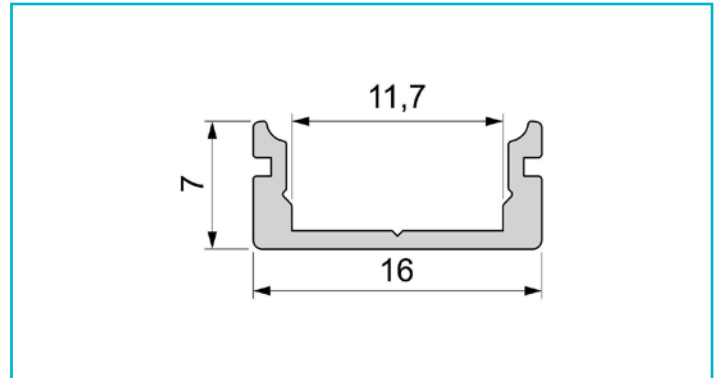

**Profil**  
**U-Profil flach AU-01-10, 2m, Silber**

**Besonderheiten**

- für LED-Stripes bis 11,3 mm Breite

<b>Gehäusematerial</b>	Aluminium
<b>Gehäusefarbe</b>	Silber
<b>Oberflächenstruktur</b>	Gebürstet
<b>Montageort</b>	Innen, Außen
<b>Wärmeleitfähigkeit</b>	900 J/(kg*K)
<b>Länge</b>	2000 mm
<b>Breite</b>	16 mm
<b>Höhe</b>	7 mm
<b>Artikelgewicht</b>	168 g

Art.-Nr. 970027

**Profil**  
**U-Profil flach AU-01-10, 2m, Silber**

---

**Zubehör •**

- 930348**  3M Doppelseitiges Klebeband 50000x15x0,2mm
- 987004**  2er Set Halteklammern für AU-10, Metall
- 987080**  Universal Halteclip Aufnahme (schwenkbar) Set 2 Stk, Metall, Silber