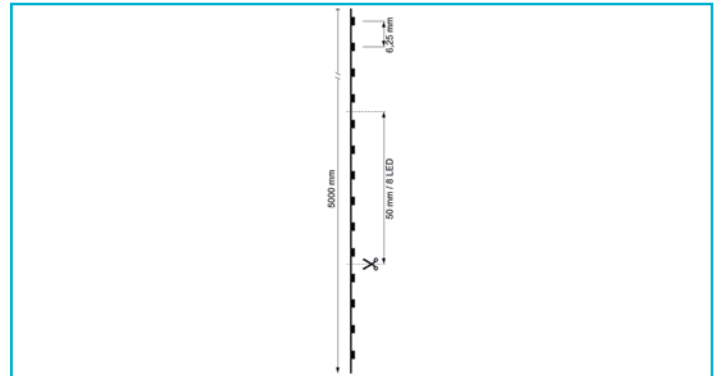

**LED Stripe**  
**Power, SMD, 24V-23W, 3000K, 5m, Silikon**

#### Besonderheiten

- leistungsstarkes Klebeband 3M 9448A

<b>Gehäusematerial</b>	Kupfer	<b>Segment Länge</b>	50 mm
<b>Gehäusefarbe</b>	Weiß	<b>Segment LED Anzahl</b>	8
<b>Material Lichtaustritt</b>	Silikon	<b>LED Abstand</b>	6,25 mm
<b>Montageort</b>	Innen, Außen	<b>Biegeradius min.</b>	20 mm
<b>Schutzklasse</b>	III / Schutzkleinspannung	<b>zu betreibende Gesamtlänge max.</b>	5 m
<b>Betriebsart</b>	Spannungskonstant	<b>Länge</b>	5000 mm
<b>Leistungsaufnahme 1m</b>	23 W	<b>Breite</b>	10 mm
<b>Leistungsaufnahme Bereitschaftsmodus</b>	0,5 W	<b>Höhe</b>	3 mm
<b>Eingangsspannung</b>	24 V/DC	<b>Artikelgewicht</b>	202 g
<b>Netzgerät inkl.</b>	Nein	<b>Arbeitstemperatur</b>	-15 bis 50 °C
<b>Anschlussleitung Primär</b>	Ja	<b>Lagertemperatur</b>	-10 bis 60 °C
<b>Leitungsende Primär</b>	Mit freien Litzen-/ Leitungsenden	<b>IP Schutzart</b>	IP 44
<b>Leitungslänge Primär</b>	1 m	<b>IP Ausführung</b>	Silikon
<b>Anschlussleitung Sekundär</b>	Ja	<b>Lebensdauer L70 / B50</b>	60000 h
<b>Leitungsende Sekundär</b>	Offene Kabel	<b>Schaltzyklen</b>	30000
<b>Leitungslänge Sekundär</b>	1 m	<b>Energieverbrauch</b>	23 kWh/1000h
<b>Dimmbar</b>	Ja	<b>EEI</b>	E
<b>Ansteuerung</b>	Dimmbar über optionalen Controller		
<b>Anzahl Kanäle</b>	1		
<b>Lichtquelle</b>	LED, Lichtquelle nicht wechselbar		
<b>Lichtfarbe</b>	Warmweiß (WW)		
<b>Farbtemperatur</b>	3000 K		
<b>Farbkonsistenz</b>	6 SDCM		
<b>Farbkonsistenz Lichtquelle</b>	6 SDCM		
<b>Farbwiedergabe (Ra)</b>	90		
<b>Abstrahlwinkel</b>	110 Grad		
<b>120°/Verteilungscharakteristik</b>	NDLS		
<b>Lichtstrom 1m</b>	2650 lm		
<b>Lichtausbeute 1m</b>	115,2 lm/W		
<b>LED/Meter</b>	160		