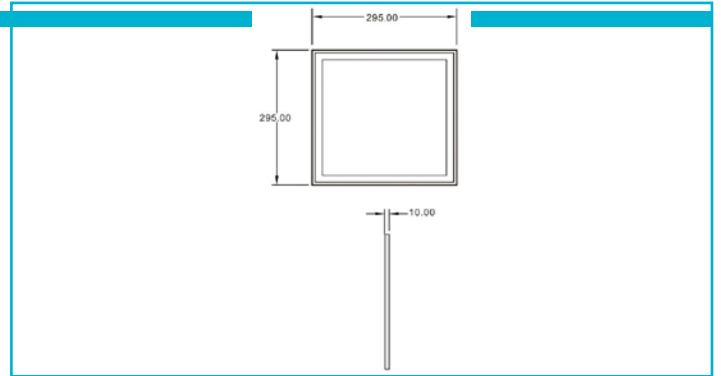

Downlight
LED Panel Small, 26 W, 4000 K, Weiß

In der Decke oder auf der Decke - das LED PANEL 3K SMALL überzeugt in jeder Variante. Neben den optional erhältlichen Rahmen für die Deckeneinlage oder den Deckenaufbau lässt sich das kompakte LED-Panel (wahlweise als 3.000 oder 4.000 K Version verfügbar) über ein separates Netzgerät auf flexible Steuerungsart dimmen. Auf diese Weise präsentiert sich das LED PANEL 3K SMALL als moderne Deckenleuchte für Büroräume, Behörden, Gaststätten und vieles mehr.

Besonderheiten

- Montage in Auf- und Einbaurahmen möglich
- zum Einlegen in Rasterdecken
- individuell mit Netzgerät kombinierbar [exkl.]

Gehäusematerial	Aluminium
Gehäusefarbe	Weiß
Oberflächenstruktur	Matt
Material Lichtaustritt	Kunststoff
Oberfläche Lichtaustritt	Opal
Montageart	Einbaumontage
Montageort	Innen
Montagefläche	Deckenmontage
Schutzklasse	III / Schutzkleinspannung
Betriebsart	Stromkonstant
Leistungsaufnahme	25 W
Leistungsaufnahme Bereitschaftsmodus	0,5 W
Eingangsspannung	36-42 V/DC
Bemessungsstrom	700 mA
Netzgerät inkl.	Nein
Anschlussleitung Sekundär	Ja
Leitungslänge Sekundär	0,5 m
Dimmbar	Ja
Ansteuerung	Dimmbar über optionales Netzgerät
Bewegungsmelder	Nein
Lichtquelle	LED, Lichtquelle nicht wechselbar
Farbtemperatur	4000 K
Farbkonsistenz	6 SDCM
Farbkonsistenz Lichtquelle	6 SDCM
Farbwiedergabe (Ra)	80
Bemessungslichtstrom	3070 lm
Lichtausbeute	104,2 lm/W
Abstrahlwinkel	120 Grad
Lichtverteilung	Symmetrisch
120°/Verteilungscharakteristik	NDLS

Lichtaustrittsflächen	1
Lichtcharakteristik	Direkt
Lichtrichtung	Unten
Länge	295 mm
Breite	295 mm
Höhe	10 mm
Artikelgewicht	860 g
Arbeitstemperatur	-20 bis 40 °C
Lagertemperatur	-30 bis 60 °C
IP Schutzart	IP 20
Lebensdauer L70 / B50	30000 h
Schaltzyklen	100000
Energieverbrauch	25 kWh/1000h
EEI	E