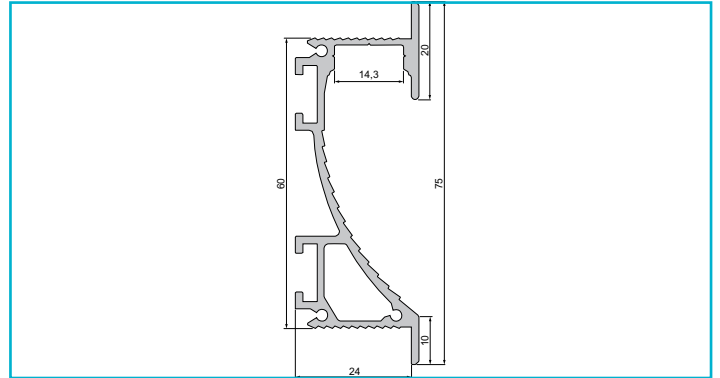

**Profil**  
**Trockenbau-Profil, Wandvoute EL-02-12, 2m, Weiß**

**Besonderheiten**

- für LED-Stripes bis 14 mm Breite

<b>Gehäusematerial</b>	Aluminium
<b>Gehäusefarbe</b>	Weiß
<b>Oberflächenstruktur</b>	Matt, Pulverbeschichtet
<b>Wärmeleitfähigkeit</b>	900 J/(kg*K)
<b>Länge</b>	2000 mm
<b>Breite</b>	25,5 mm
<b>Höhe</b>	75 mm
<b>Artikelgewicht</b>	1600 g

**Zubehör**

- 930345**  3M Doppelseitiges Klebeband 50000x8x0,2mm
- 930346**  3M Doppelseitiges Klebeband 50000x10x0,2mm
- 930347**  3M Doppelseitiges Klebeband 50000x12x0,2mm
- 987020**  Universal Nuttenstein / Längsverbinder Set 2 Stk, Aluminium, Silber
- 987040**  Nuttenstein mit Spannfedern Set 2 Stk, Aluminium, Silber