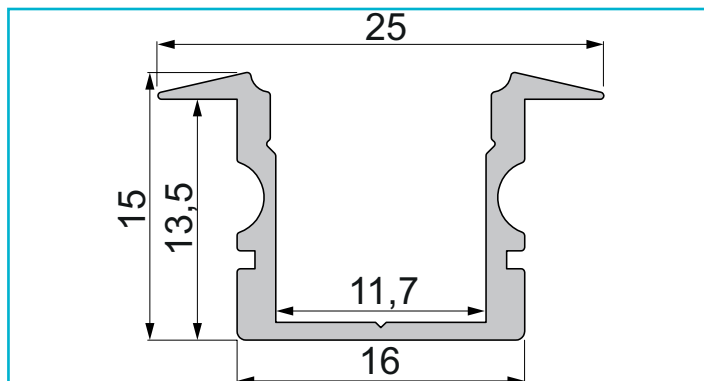

Profil
T-Profil hoch ET-02-10, 2m, Weiß

Besonderheiten

- für LED-Stripes bis 11,3 mm Breite

Gehäusematerial	Aluminium
Gehäusefarbe	Weiß
Oberflächenstruktur	Matt, Pulverbeschichtet
Montageort	Innen, Außen
Wärmeleitfähigkeit	900 J/(kg*K)
Länge	2000 mm
Breite	25 mm
Höhe	15 mm
Artikelgewicht	345 g

Zubehör .

- 978130 Endkappe P-ET-02-10 Set 2 Stk, Weiß, Kunststoff, Weiß
- 978131 Endkappe P-ET-02-10 Set 2 Stk, Grau, Kunststoff, Grau
- 978132 Endkappe P-ET-02-10 Set 2 Stk, Schwarz, Kunststoff, Schwarz
- 978630 Endkappe F-ET-02-10 Set 2 Stk, Weiß, Kunststoff, Weiß
- 978631 Endkappe F-ET-02-10 Set 2 Stk, Grau, Kunststoff, Grau
- 978632 Endkappe F-ET-02-10 Set 2 Stk, Schwarz, Kunststoff, Schwarz
- 979060 Endkappe H-ET-02-10 Set 2 Stk, Weiß, Kunststoff, Weiß
- 979061 Endkappe H-ET-02-10 Set 2 Stk, Grau, Kunststoff, Grau
- 979062 Endkappe H-ET-02-10 Set 2 Stk, Schwarz, Kunststoff, Schwarz
- 979560 Endkappe R-ET-02-10 Set 2 Stk, Weiß, Kunststoff, Weiß

Profil
T-Profil hoch ET-02-10, 2m, Weiß

Zubehör •

- 930348**  3M Doppelseitiges Klebeband 50000x15x0,2mm
- 987004**  2er Set Halteklammern für AU-10, Metall
- 987080**  Universal Halteclip Aufnahme (schwenkbar) Set 2 Stk, Metall, Silber