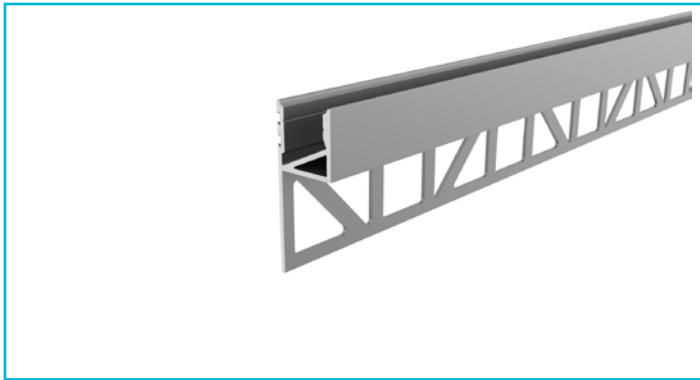

**Profil**  
**Fliesen-Profil Abschluss EA-03-12, 3m, Silber**
**Besonderheiten**

- für LED-Stripes bis 12 mm Breite

<b>Gehäusematerial</b>	Aluminium
<b>Gehäusefarbe</b>	Silber
<b>Oberflächenstruktur</b>	Matt, Eloxiert
<b>Montageort</b>	Innen, Außen

**Wärmeleitfähigkeit** 900 J/(kg\*K)

<b>Länge</b>	3000 mm
<b>Breite</b>	14 mm
<b>Höhe</b>	36 mm
<b>Artikelgewicht</b>	993 g

**Zubehör •**

<b>983000</b>	Abdeckung P-01-08, 1m, klar, PMMA, Transparent 95% Transmission, 1000 mm
<b>983001</b>	Abdeckung P-01-08, 2m, klar, PMMA, Transparent 95% Transmission, 2000 mm
<b>983002</b>	Abdeckung P-01-08, 1m, matt, PMMA, Teiltransparent 75% Transmission, 1000 mm
<b>983003</b>	Abdeckung P-01-08, 2m, matt, PMMA, Teiltransparent 75% Transmission, 2000 mm
<b>983004</b>	Abdeckung P-01-08, 1m, milchig, PMMA, Satiniert 40% Transmission, 1000 mm
<b>983005</b>	Abdeckung P-01-08, 2m, milchig, PMMA, Satiniert 40% Transmission, 2000 mm
<b>983006</b>	Abdeckung P-01-08, 3m, klar, PMMA, Transparent 95% Transmission, 3000 mm
<b>983007</b>	Abdeckung P-01-08, 3m, matt, PMMA, Teiltransparent 75% Transmission, 3000 mm
<b>983008</b>	Abdeckung P-01-08, 3m, milchig, PMMA, Satiniert 40% Transmission, 3000 mm
<b>984004</b>	Abdeckung H-01-08, 1m, milchig, PMMA, Satiniert 40% Transmission, 1000 mm
<b>987002</b>	2er Set Halteklammern für AU-08, Metall