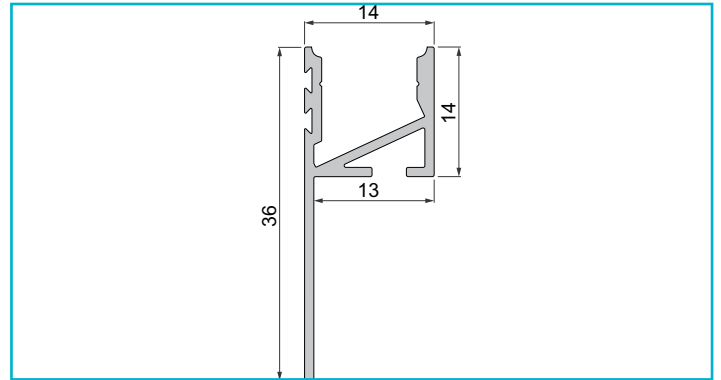

**Profil**  
**Fliesen-Profil Abschluss EA-03-12, 3m, Silber**
**Besonderheiten**

- für LED-Stripes bis 12 mm Breite

<b>Gehäusematerial</b>	Aluminium
<b>Gehäusefarbe</b>	Silber
<b>Oberflächenstruktur</b>	Matt, Eloxiert
<b>Montageort</b>	Innen, Außen

**Wärmeleitfähigkeit** 900 J/(kg\*K)

<b>Länge</b>	3000 mm
<b>Breite</b>	14 mm
<b>Höhe</b>	36 mm
<b>Artikelgewicht</b>	993 g

**Zubehör •**

<b>983000</b>	Abdeckung P-01-08, 1m, klar, PMMA, Transparent 95% Transmission, 1000 mm
<b>983001</b>	Abdeckung P-01-08, 2m, klar, PMMA, Transparent 95% Transmission, 2000 mm
<b>983002</b>	Abdeckung P-01-08, 1m, matt, PMMA, Teiltransparent 75% Transmission, 1000 mm
<b>983003</b>	Abdeckung P-01-08, 2m, matt, PMMA, Teiltransparent 75% Transmission, 2000 mm
<b>983004</b>	Abdeckung P-01-08, 1m, milchig, PMMA, Satiniert 40% Transmission, 1000 mm
<b>983005</b>	Abdeckung P-01-08, 2m, milchig, PMMA, Satiniert 40% Transmission, 2000 mm
<b>983006</b>	Abdeckung P-01-08, 3m, klar, PMMA, Transparent 95% Transmission, 3000 mm
<b>983007</b>	Abdeckung P-01-08, 3m, matt, PMMA, Teiltransparent 75% Transmission, 3000 mm
<b>983008</b>	Abdeckung P-01-08, 3m, milchig, PMMA, Satiniert 40% Transmission, 3000 mm
<b>984004</b>	Abdeckung H-01-08, 1m, milchig, PMMA, Satiniert 40% Transmission, 1000 mm
<b>987002</b>	2er Set Halteklammern für AU-08, Metall