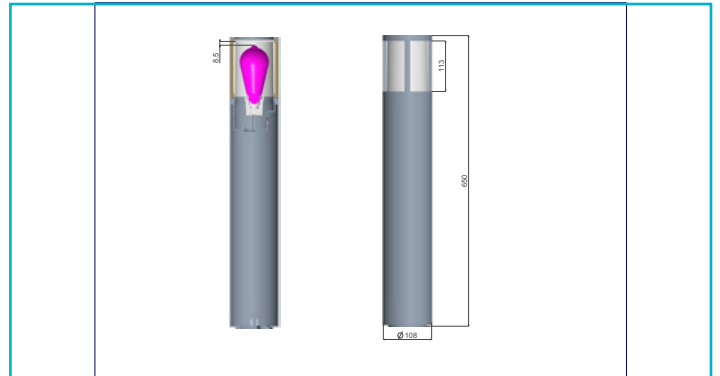

Pollerleuchte**Facado 2 Round getönt 650mm, 1x max 20 W, E27, Dunkelgrau**

Unsere Pollerleuchten der Serie FACADO bieten durch die Schutzart IP 65 einen sehr guten Witterungsschutz. Wählen Sie je nach individuellem Bedarf zwischen einem opalen Diffusor oder einem klaren Diffusor in Rauchglasoptik. Die Serie ist in zwei verschiedenen Größen (650 mm / 1.000 mm) erhältlich und verfügt über eine E27-Fassung für austauschbare Leuchtmittel. Der neu gestaltete Leuchtenkopf sorgt für eine deutlich verbesserte Ausleuchtung. Die aus hochwertigem Aluminiumdruckguss gefertigte Leuchte FACADO ist in den Farben Dunkelgrau und Rost sowie in eckiger und runder Form erhältlich.

Die IP67-Anschlussbox verfügt über eine doppelte M20-

Besonderheiten

- Witterungsschutz mit IP65
- IP67 Anschlussbox passend u.a für Erdkabel 3x1,5 mm² / 5x1,5 mm² / 3x2,5 mm²
- verbesserte Ausleuchtung durch neu entwickelten Leuchtenkopf
- wahlweise mit opalem oder transparenten Diffusor in Rauchglas-Optik
- ideal geeignet für u.a. ST64 Kolben und A60/70 Birnen

Gehäusematerial	Aluminium, Polycarbonat
Gehäusefarbe	Dunkelgrau
Oberflächenstruktur	Matt
Material Lichtaustritt	Polycarbonat - PC
Farbe Lichtaustritt	Rauchfarben
Oberfläche Lichtaustritt	Transparent
Montageart	Aufbaumontage
Montageort	Außen
Montagefläche	Bodenmontage
Schutzklasse	I / Schutzerdung
max. Leistung	1x max. 20 W
Eingangsspannung	220-240 V/AC 50 / 60 Hz
Fassung / Sockel	E27
Leuchtmittelbauform	A60, A70, ST64
Anzahl Sockel	1 STK
Dimmbar	Ja
Ansteuerung	Dimmbar über optionales Leuchtmittel
Bewegungsmelder	Nein
Ausführung	Ohne Leuchtmittel
Lichtaustrittsflächen	5
Lichtcharakteristik	Direkt
Lichtrichtung	Oben, Seite
Höhe	650 mm
Durchmesser	108 mm
Artikelgewicht	1909 g
Arbeitstemperatur	-20 bis 40 °C
Lagertemperatur	-10 bis 60 °C
IP Schutzart	IP 65
IK Schutzklasse	IK05