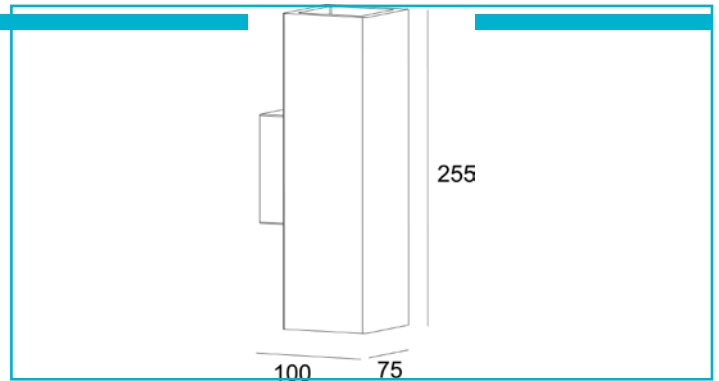

Wandaufbauleuchte
Essa Up/Down, 2x max. 35 W GU10, Weiß
**Besonderheiten**

- wechselbares Leuchtmittel (GU10)
- überstreichbar

Gehäusematerial	Gips
Gehäusefarbe	Weiß
Oberflächenstruktur	Überstreichbar
Montageort	Innen
Schutzklasse	I / Schutzerdung
max. Leistung	2x max. 35 W
Eingangsspannung	220-240 V/AC 50 / 60 Hz
Fassung / Sockel	GU10
Anzahl Sockel	2 STK
Dimmbar	Ja
Ansteuerung	Dimmbar über optionales Leuchtmittel
Bewegungsmelder	Nein
Ausführung	Ohne Leuchtmittel
Lichtaustrittsflächen	2
Lichtcharakteristik	Direkt, Indirekt
Lichtrichtung	Oben, Unten
Länge	255 mm
Breite	75 mm
Höhe	100 mm
Sockellänge	260 mm
Sockelbreite	65 mm
Artikelgewicht	1680 g
Arbeitstemperatur	-5 bis 40 °C
IP Schutzart	IP 20