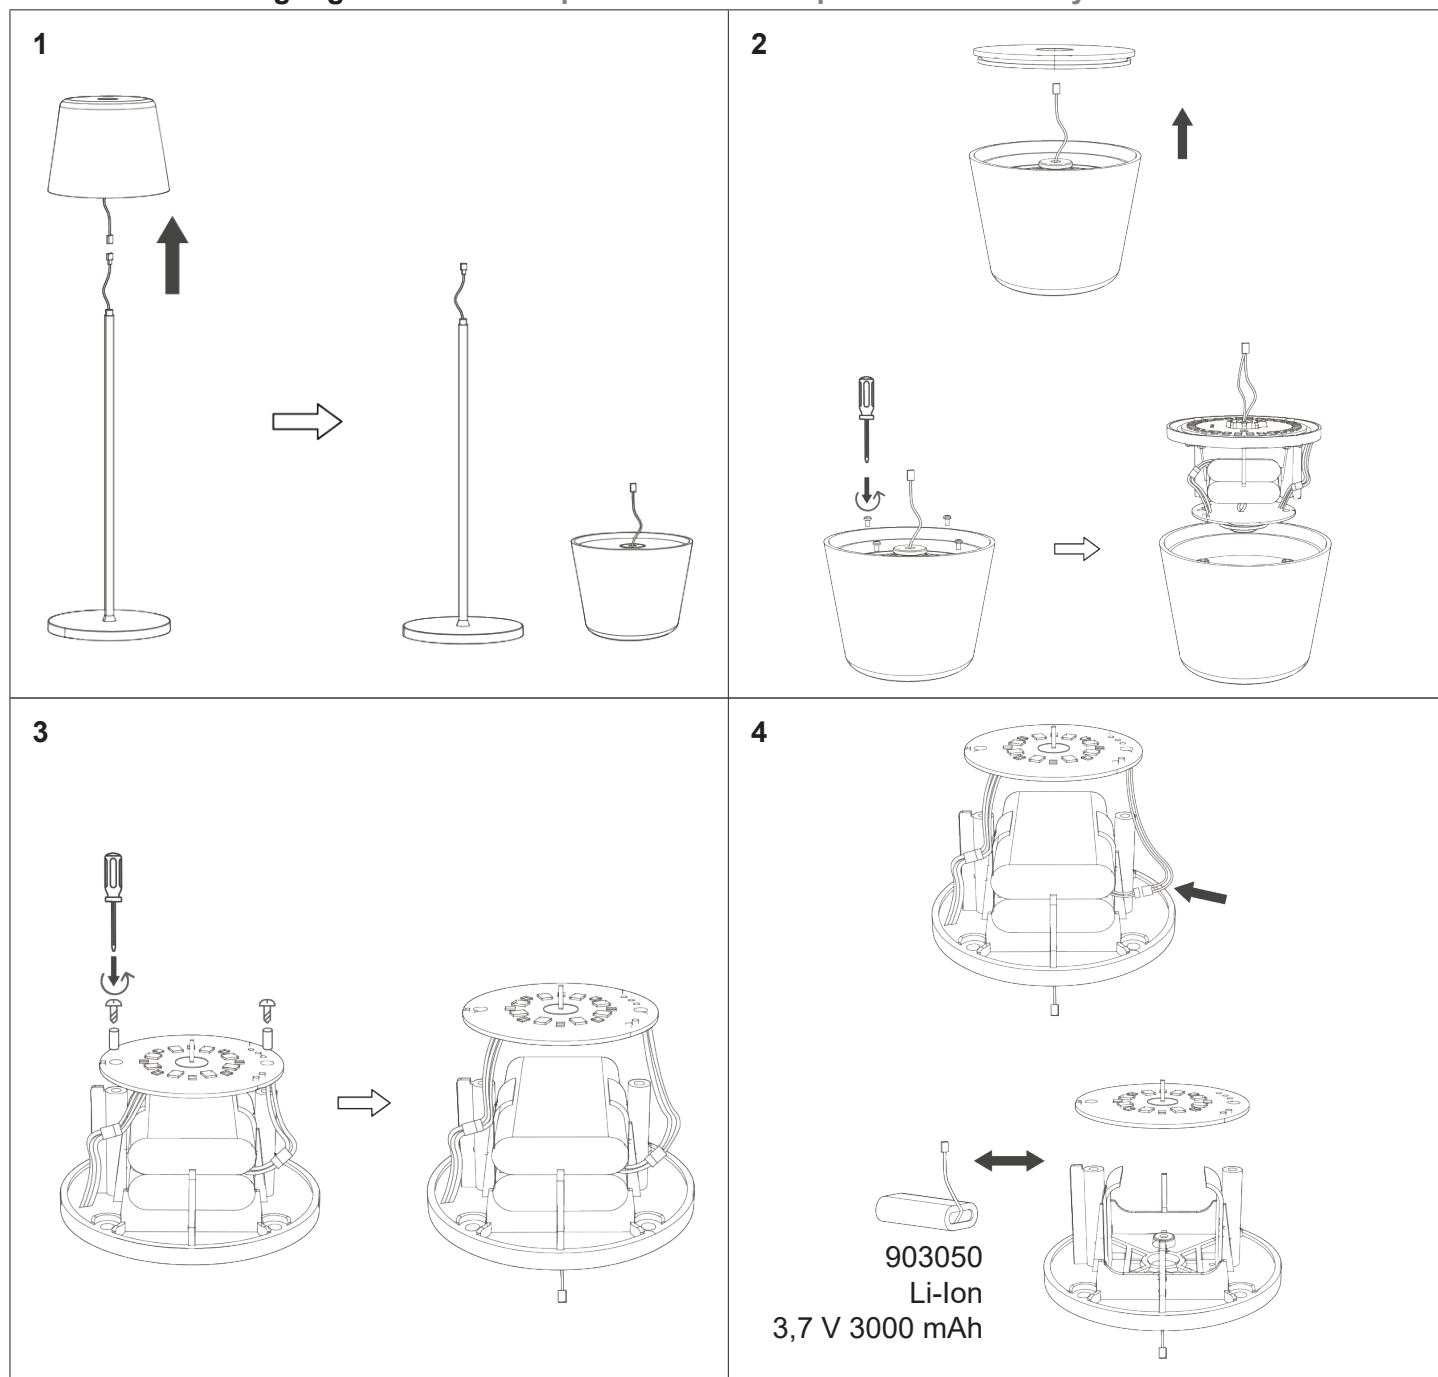

Artikel Nr. / Article No.: 346077 / 346078 / 346079 / 346080 / 346081 / 346082 / 346083 / 346084

Tischleuchte, Canis Mini / Table Lamp, Canis Mini
3,7V DC, 2,30 W

Tausch und Entsorgung des Akkus / Replacement and disposal of the battery

**Batterien dürfen nur im entladenen Zustand in die
AltbatteriesammelgefäÙe bei Handel und bei öffentlich rechtlichen
Entsorgungsträgern abgegeben werden. /**

**Only discharged batteries may be put in the old battery containers you
find in shops and at public disposal companies**