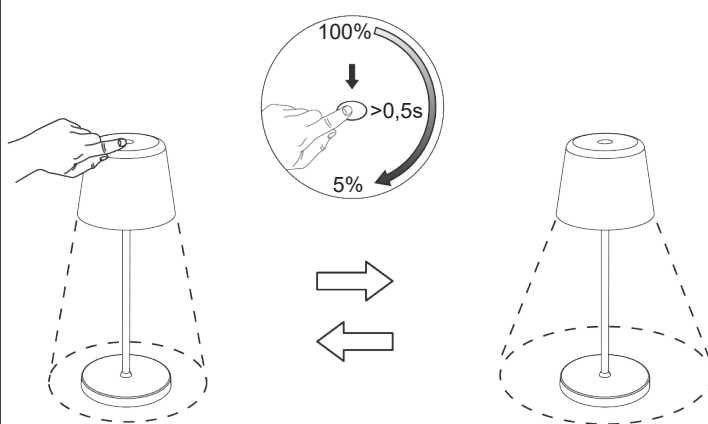

stufenlose Dimmung / stepless Dimming

Dimmung nur bei eingeschalteter Leuchte möglich. /
Dimming only possible when the lamp is switched on.