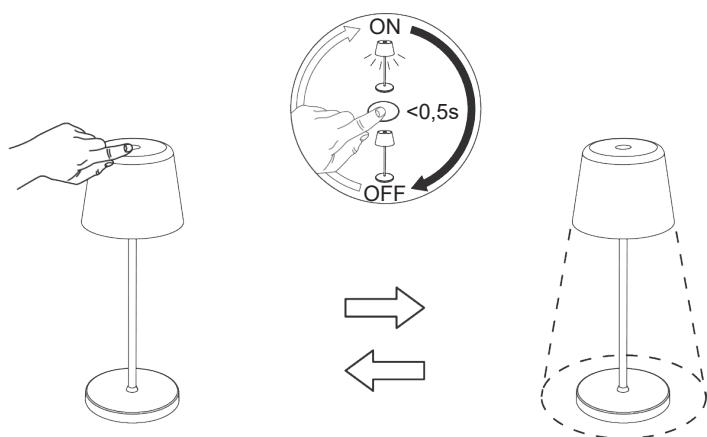

### AN/AUS Taster / Touch ON/OFF

Beim Einschalten werden die letzten Einstellungen von Lichtfarbe und Dimmung wieder hergestellt.

When switched on, the last settings for light color and dimming are restored.