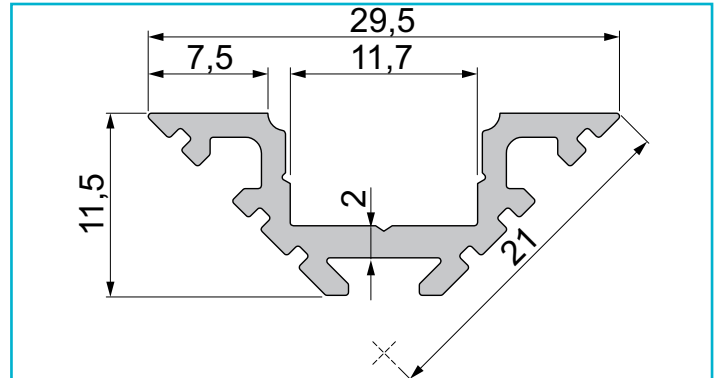

Profil
Eck-Profil AV-01-10, 2m, Weiß

Besonderheiten

- für LED-Stripes bis 11,3 mm Breite

Gehäusematerial	Aluminium
Gehäusefarbe	Weiß
Oberflächenstruktur	Matt, Pulverbeschichtet
Montageort	Innen, Außen

Wärmeleitfähigkeit 900 J/(kg*K)

Länge	2000 mm
Breite	29,5 mm
Höhe	11,5 mm
Artikelgewicht	445 g

Zubehör .

- 978170 Endkappe P-AV-01-10 Set 2 Stk, Weiß, Kunststoff, Weiß
- 978171 Endkappe P-AV-01-10 Set 2 Stk, Grau, Kunststoff, Grau
- 983010 Abdeckung P-01-10, 1m, klar, PMMA, Transparent 95% Transmission, 1000 mm
- 983011 Abdeckung P-01-10, 2m, klar, PMMA, Transparent 95% Transmission, 2000 mm
- 983012 Abdeckung P-01-10, 1m, matt, PMMA, Teiltransparent 75% Transmission, 1000 mm
- 983013 Abdeckung P-01-10, 2m, matt, PMMA, Teiltransparent 75% Transmission, 2000 mm
- 983014 Abdeckung P-01-10, 1m, milchig, PMMA, Satiniert 40% Transmission, 1000 mm
- 983015 Abdeckung P-01-10, 2m, milchig, PMMA, Satiniert 40% Transmission, 2000 mm
- 983060 Abdeckung P-01-10, 4m, klar, PMMA, Transparent 95% Transmission, 4000 mm
- 983061 Abdeckung P-01-10, 4m, matt, PMMA, Teiltransparent 75% Transmission, 4000 mm
- 983062 Abdeckung P-01-10, 4m, milchig, PMMA, Satiniert 40% Transmission, 4000 mm
- 983510 Abdeckung F-01-10, 1m, klar, PMMA, Transparent 95% Transmission, 1000 mm