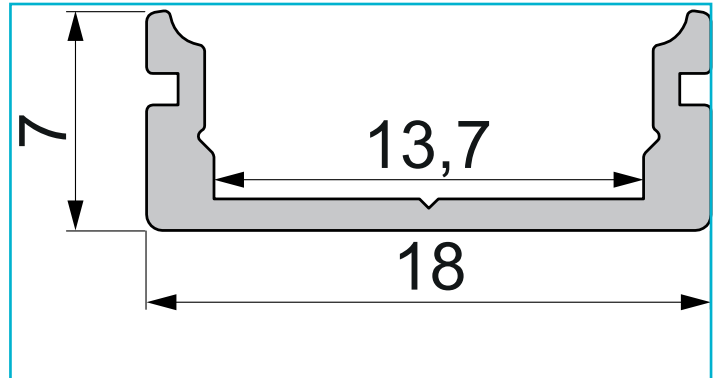

Profil
U-Profil flach AU-01-12, 2m, Schwarz

Besonderheiten

- für LED-Stripes bis 13,3 mm Breite

Gehäusematerial	Aluminium
Gehäusefarbe	Schwarz
Oberflächenstruktur	Matt, Eloxiert
Montageort	Innen, Außen
Wärmeleitfähigkeit	900 J/(kg*K)
Länge	2000 mm
Breite	18 mm
Höhe	7 mm
Artikelgewicht	169 g

Zubehör .

- 978020 Endkappe P-AU-01-12 Set 2 Stk, Weiß, Kunststoff, Weiß
- 978021 Endkappe P-AU-01-12 Set 2 Stk, Grau, Kunststoff, Grau
- 978022 Endkappe P-AU-01-12 Set 2 Stk, Schwarz, Kunststoff, Schwarz
- 978520 Endkappe F-AU-01-12 Set 2 Stk, Weiß, Kunststoff, Weiß
- 978521 Endkappe F-AU-01-12 Set 2 Stk, Grau, Kunststoff, Grau
- 978522 Endkappe F-AU-01-12 Set 2 Stk, Schwarz, Kunststoff, Schwarz
- 979010 Endkappe H-AU-01-12 Set 2 Stk, Weiß, Kunststoff, Weiß
- 979011 Endkappe H-AU-01-12 Set 2 Stk, Grau, Kunststoff, Grau
- 979012 Endkappe H-AU-01-12 Set 2 Stk, Schwarz, Kunststoff, Schwarz
- 979510 Endkappe R-AU-01-12 Set 2 Stk, Weiß, Kunststoff, Weiß