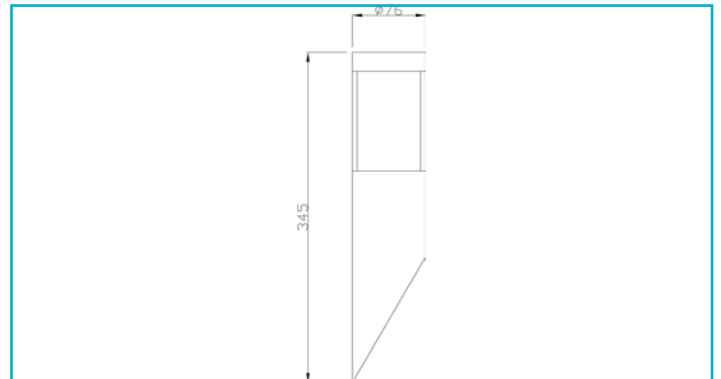

**Wandaufbauleuchte**  
**Porrima I, 1x max. 5 W GU10, Silber**

IP44

<b>Gehäusematerial</b>	Edelstahl
<b>Gehäusefarbe</b>	Silber
<b>Oberflächenstruktur</b>	Gebürstet
<b>Material Lichtaustritt</b>	Kunststoff
<b>Farbe Lichtaustritt</b>	Weiß
<b>Schutzklasse</b>	I / Schutzerdung
<b>max. Leistung</b>	1x max. 5 W
<b>Eingangsspannung</b>	220-240 V/AC 50 / 60 Hz
<b>Fassung / Sockel</b>	GU10
<b>Anzahl Sockel</b>	1 STK
<b>Dimmbar</b>	Ja
<b>Ansteuerung</b>	Dimmbar über optionales Leuchtmittel
<b>Bewegungsmelder</b>	Nein
<b>Ausführung</b>	Ohne Leuchtmittel
<b>Höhe</b>	345 mm
<b>Durchmesser</b>	76 mm
<b>Artikelgewicht</b>	404 g
<b>Arbeitstemperatur</b>	-20 bis 40 °C
<b>Lagertemperatur</b>	-10 bis 60 °C
<b>IP Schutzart</b>	IP 44