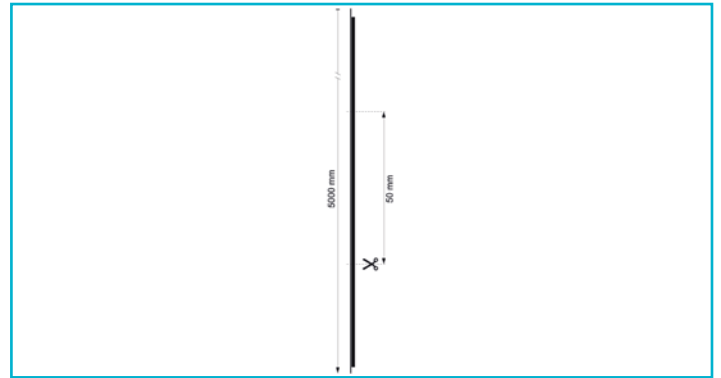

LED Stripe
Standard, COB, 24V-12W, 4000 K, 5m

Besonderheiten

- leistungsstarkes Klebeband 3M VHB5604A

Gehäusematerial	Kupfer	Segment LED Anzahl	24
Gehäusefarbe	Weiß	LED Abstand	2,08 mm
Montageort	Innen	Biegeradius min.	50 mm
Schutzklasse	III / Schutzkleinspannung	zu betreibende Gesamtlänge max.	5 m
Betriebsart	Spannungskonstant	Länge	5000 mm
Leistungsaufnahme 1m	12 W	Breite	10 mm
Leistungsaufnahme Bereitschaftsmodus	0,5 W	Höhe	2 mm
Eingangsspannung	24 V/DC	Artikelgewicht	149 g
Netzgerät inkl.	Nein	Arbeitstemperatur	-15 bis 50 °C
Anschlussleitung Primär	Ja	Lagertemperatur	-10 bis 60 °C
Leitungsende Primär	Mit freien Litzen-/ Leitungsenden	IP Schutzart	IP 20
Leitungslänge Primär	1 m	Lebensdauer L70 / B50	60000 h
Anschlussleitung Sekundär	Ja	Schaltzyklen	30000
Leitungsende Sekundär	Offene Kabel	Energieverbrauch	12 kWh/1000h
Leitungslänge Sekundär	1 m	EEL	F
Dimmbar	Ja		
Ansteuerung	Dimmbar über optionalen Controller		
Anzahl Kanäle	1		
Lichtquelle	LED, Lichtquelle nicht wechselbar		
Lichtfarbe	Neutralweiß (NW)		
Farbtemperatur	4000 K		
Farbkonsistenz	6 SDCM		
Farbkonsistenz Lichtquelle	6 SDCM		
Farbwiedergabe (Ra)	90		
Abstrahlwinkel	120 Grad		
120°/Verteilungscharakteristik	NDLS		
Lichtstrom 1m	1130 lm		
Lichtausbeute 1m	94,17 lm/W		
LED/Meter	480		
Segment Länge	50 mm		