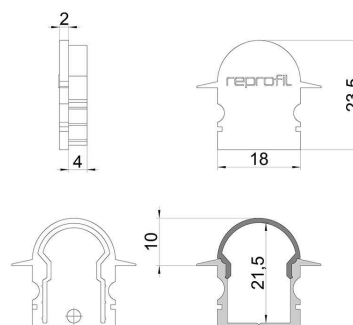

**Abmessungen und Gewicht**

|             |         |
|-------------|---------|
| Länge       | 27 mm   |
| Breite      | 6 mm    |
| Höhe        | 23,5 mm |
| Durchmesser |         |
| Gewicht     | 2 g     |

**Montage**

**Befestigungsmöglichkeiten**

**Artikel Nr.: 979572**

End Cap R-ET-02-12 Set 2 pcs suitable for

**Characteristics**

|                 |         |
|-----------------|---------|
| <b>Material</b> | plastic |
| <b>Color</b>    | black   |
| <b>Optic</b>    |         |

**Dimensions & Weight**

|                       |         |
|-----------------------|---------|
| <b>Length</b>         | 27 mm   |
| <b>Width</b>          | 6 mm    |
| <b>Height</b>         | 23,5 mm |
| <b>Diameter</b>       |         |
| <b>Product Weight</b> | 2 g     |