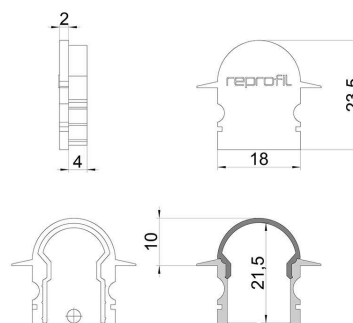

**Artikel Nr.: 979572**

Endkappe R-ET-02-12 Set 2 Stk passend für

**Charakteristik**

|          |            |
|----------|------------|
| Material | Kunststoff |
| Farbe    | Schwarz    |
| Optik    |            |

**Abmessungen und Gewicht**

|             |         |
|-------------|---------|
| Länge       | 27 mm   |
| Breite      | 6 mm    |
| Höhe        | 23,5 mm |
| Durchmesser |         |
| Gewicht     | 2 g     |

**Montage**

**Befestigungsmöglichkeiten**

**Artikel Nr.: 979572**

End Cap R-ET-02-12 Set 2 pcs suitable for

**Characteristics**

|                 |         |
|-----------------|---------|
| <b>Material</b> | plastic |
| <b>Color</b>    | black   |
| <b>Optic</b>    |         |

**Dimensions & Weight**

|                       |         |
|-----------------------|---------|
| <b>Length</b>         | 27 mm   |
| <b>Width</b>          | 6 mm    |
| <b>Height</b>         | 23,5 mm |
| <b>Diameter</b>       |         |
| <b>Product Weight</b> | 2 g     |