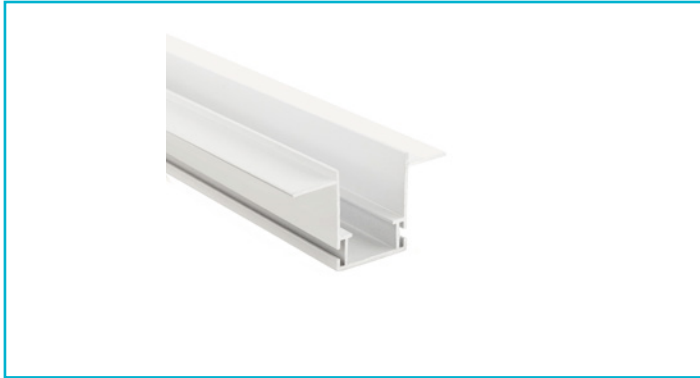

**Profil**  
**Combo Fassade Montageprofil mit Flügel, 3mm, 3m weiß**

Das patentierte DEKO LIGHT COMBO PROFILSYSTEM ist eine neue, montagefreundliche Profil-in-Profil-Lösung für den Einbau von Lichtlinien in Fassaden, Gärten, Wohnräumen und vielem mehr.

Das Montageprofil COMBO EINBAU mit Flügeln eignet sich für die Vorbereitung von Lichtlinien in Trockenbau, verputztem Mauerwerk, Vollwärmeschutz, Holz, Faserplatten und vielem mehr. Die Montageprofile können bauseits sauber eingearbeitet werden, die vorbereiteten LED-Lichtlinien werden anschließend eingeklipst. Für den direkten