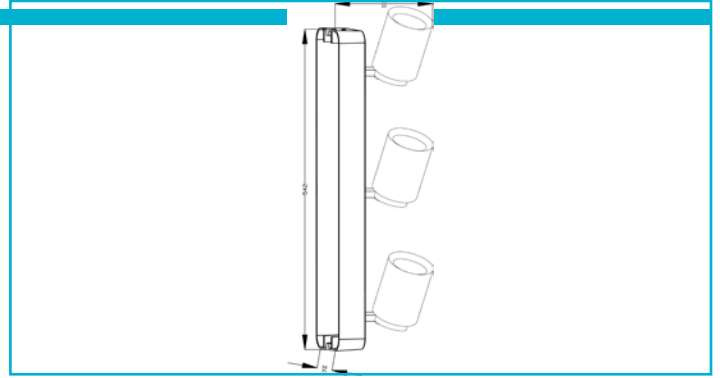

Deckenaufbauleuchte
Librae Linear III, 3x max. 50 W GU10, Schwarz
**Besonderheiten**

- wechselbares Leuchtmittel (GU10)
- dreh- und schwenkbar
- max. 50 W pro Leuchte

Gehäusematerial	Aluminium	Lagertemperatur	-10 bis 40 °C
Gehäusefarbe	Schwarz	IP Schutzart	IP 20
Oberflächenstruktur	Matt		
Montageart	Aufbaumontage		
Montageort	Innen		
Montagefläche	Deckenmontage		
Schutzklasse	I / Schutzerdung		
max. Leistung	3x max. 50 W		
Eingangsspannung	220-240 V/AC 50 / 60 Hz		
Fassung / Sockel	GU10		
Anzahl Sockel	3 STK		
Dimmbar	Ja		
Ansteuerung	Dimmbar über optionales Leuchtmittel		
Bewegungsmelder	Nein		
Ausführung	Ohne Leuchtmittel		
Schwenkwinkel	90 Grad		
Lichtaustrittsflächen	3		
Lichtcharakteristik	Direkt		
Lichtrichtung	Unten		
Länge	542 mm		
Breite	72 mm		
Höhe	110 mm		
Durchmesser	65 mm		
Sockellänge	542 mm		
Sockel L x B x H	542 x 72 x 30 mm		
Sockelbreite	72 mm		
Sockelhöhe	30 mm		
Artikelgewicht	1200 g		
Arbeitstemperatur	-5 bis 40 °C		