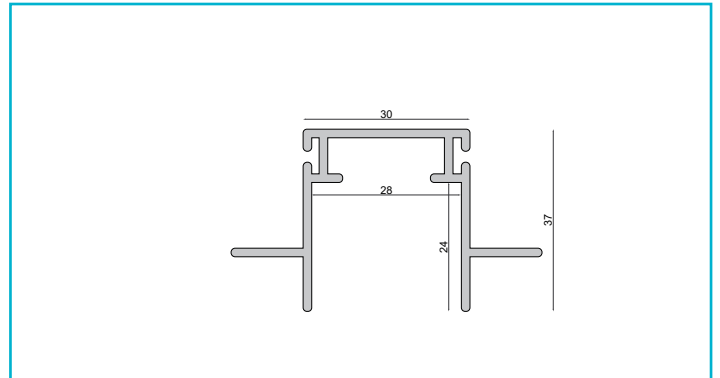

Profil
Combo Einbau Montageprofil mit Flügel, 13mm, 2m weiß

Das patentierte DEKO LIGHT COMBO PROFILSYSTEM ist eine neue, montagefreundliche Profil-in-Profil-Lösung für den Einbau von Lichtlinien in Fassaden, Gärten, Wohnräumen und vielem mehr.

Das Montageprofil COMBO EINBAU mit Flügeln eignet sich für die Vorbereitung von Lichtlinien in Trockenbau, verputztem Mauerwerk, Vollwärmeschutz, Holz, Faserplatten und vielem mehr. Die Montageprofile können bauseits sauber eingearbeitet werden, die vorbereiteten LED-Lichtlinien werden anschließend eingeklipst. Für den direkten

Gehäusematerial	Aluminium
Gehäusefarbe	Weiß
Länge	2000 mm
Breite	66 mm
Höhe	36 mm

Zubehör .

- 988180**  Combo Putzleiste - Bündig, Styropor 24x29x1000, weiß, EPS, Weiß
- 988179**  Combo Putzleiste - Putzkante, Styropor 40x29x1000, weiß, EPS, Weiß
- 970814**  Combo Anschlussprofil für Spachtelarbeiten Aluminium natur, 2 m, Aluminium, Aluminium
- 970818**  Combo Anschlussprofil für Spachtelarbeiten weiß, 2 m, Aluminium, Weiß
- 970816**  Combo Anschlussprofil für Spachtelarbeiten schwarz, 2 m, Aluminium, Schwarz
- 988174**  Combo Verbinder und Absturzsicherung, Stahl, Edelstahl
- 988177**  Combo Verbinder Set 2 Stk. 0/0, aluminium natur, Stahl, Edelstahl
- 988178**  Combo Verbinder Set 2 Stk. 0/90, aluminium natur, Stahl, Edelstahl
- 988175**  Combo Verbinder Set 2 Stk. 90/0, aluminium natur, Stahl, Edelstahl
- 988137**  Combo Einbau/Fassade/Dämmung 2 St. Endkappe Montageprofil ohne Steg, weiß, ABS, Weiß
- 988136**  Combo Einbau/Fassade/Dämmung 2 St. Endkappe Montageprofil ohne Steg, schwarz, ABS, Schwarz