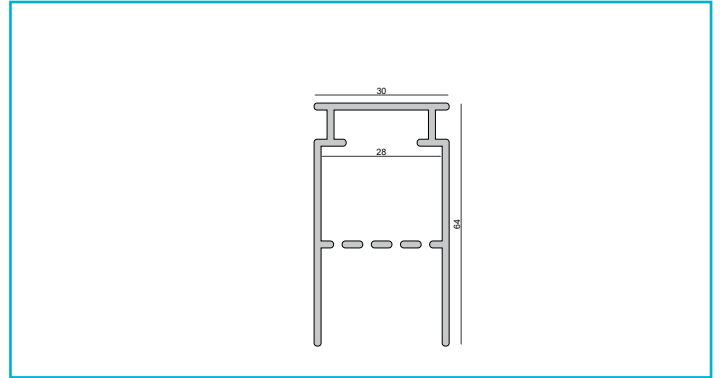

Profil
Combo Beton Trafoprofil, 1 m, weiß

Das patentierte DEKO LIGHT COMBO PROFILSYSTEM ist eine neue, montagefreundliche Profil-in-Profil-Lösung für den Einbau von Lichtlinien in Fassaden, Gärten, Wohnräumen und vielem mehr. Das COMBO BETON Profil ist die Lösung für den Einbau von Lichtlinien in Ortbeton. Das Trafoprofil dient zur Aufnahme der LED-Trafos, um bei langen Lichtlinien oder unterschiedlichen Verdrahtungen das Netzteil hinter der Leuchte verstecken zu können. Das Trafoprofil ist kompatibel zum Montageprofil. Die Montageprofile werden in die Schalung eingelegt und bieten ausreichend Platz für die LED-Lichtlinien. Selbstverständlich ist auch genügend Platz für die zusätzliche Verkabelung vorhanden. Die

Gehäusematerial

Aluminium

Gehäusefarbe

Weiß

Montageort

Innen, Außen

Länge

1000 mm

Breite

31 mm

Höhe

63 mm

Zubehör .

- 988134**  Combo Beton 2 St. Endkappe Trafoprofil mit Kantenabdeckung, schwarz, ABS, Schwarz
- 988163**  Combo Beton Verbindungsstück Montageprofil - Trafoprofil, weiß, ABS, Weiß
- 988162**  Combo Beton Verbindungsstück Montageprofil - Trafoprofil, schwarz, ABS, Schwarz