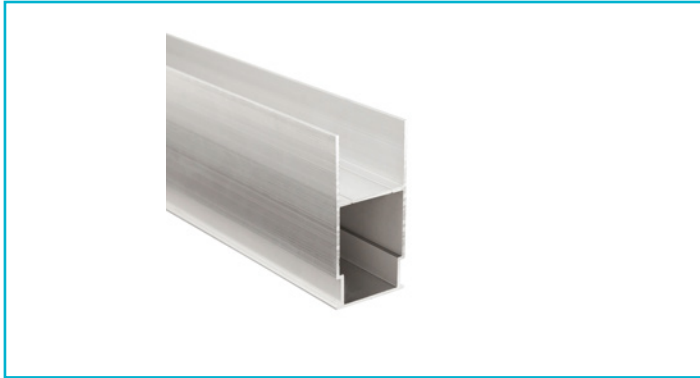

Profil
Combo Beton Trafoprofil, 1 m, weiß

Das patentierte DEKO LIGHT COMBO PROFILSYSTEM ist eine neue, montagefreundliche Profil-in-Profil-Lösung für den Einbau von Lichtlinien in Fassaden, Gärten, Wohnräumen und vielem mehr. Das COMBO BETON Profil ist die Lösung für den Einbau von Lichtlinien in Ortbeton. Das Trafoprofil dient zur Aufnahme der LED-Trafos, um bei langen Lichtlinien oder unterschiedlichen Verdrahtungen das Netzteil hinter der Leuchte verstecken zu können. Das Trafoprofil ist kompatibel zum Montageprofil. Die Montageprofile werden in die Schalung eingelegt und bieten ausreichend Platz für die LED-Lichtlinien. Selbstverständlich ist auch genügend Platz für die zusätzliche Verkabelung vorhanden. Die

Gehäusematerial

Aluminium

Gehäusefarbe

Weiß

Montageort

Innen, Außen

Länge

1000 mm

Breite

31 mm

Höhe

63 mm

Zubehör .

- 988134**  Combo Beton 2 St. Endkappe Trafoprofil mit Kantenabdeckung, schwarz, ABS, Schwarz
- 988163**  Combo Beton Verbindungsstück Montageprofil - Trafoprofil, weiß, ABS, Weiß
- 988162**  Combo Beton Verbindungsstück Montageprofil - Trafoprofil, schwarz, ABS, Schwarz