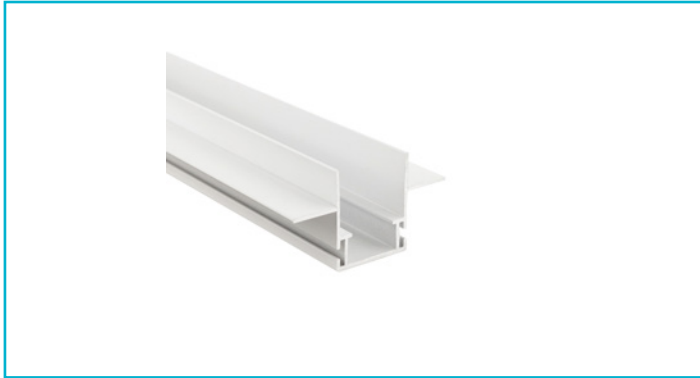

**Profil**  
**Combo Einbau Montageprofil mit Flügel, 13mm, 2m weiß**

Das patentierte DEKO LIGHT COMBO PROFILSYSTEM ist eine neue, montagefreundliche Profil-in-Profil-Lösung für den Einbau von Lichtlinien in Fassaden, Gärten, Wohnräumen und vielem mehr.

Das Montageprofil COMBO EINBAU mit Flügeln eignet sich für die Vorbereitung von Lichtlinien in Trockenbau, verputztem Mauerwerk, Vollwärmeschutz, Holz, Faserplatten und vielem mehr. Die Montageprofile können bauseits sauber eingearbeitet werden, die vorbereiteten LED-Lichtlinien werden anschließend eingeklipst. Für den direkten

<b>Gehäusematerial</b>	Aluminium
<b>Gehäusefarbe</b>	Weiß
<b>Montageort</b>	Innen, Außen

<b>Länge</b>	2000 mm
<b>Breite</b>	66 mm
<b>Höhe</b>	36 mm

**Zubehör •**

- 988180**  Combo Putzleiste - Bündig, Styropor 24x29x1000, weiß, EPS, Weiß
- 988179**  Combo Putzleiste - Putzkante, Styropor 40x29x1000, weiß, EPS, Weiß
- 970814**  Combo Anschlussprofil für Spachtelarbeiten Aluminium natur, 2 m, Aluminium, Aluminium
- 970818**  Combo Anschlussprofil für Spachtelarbeiten weiß, 2 m, Aluminium, Weiß
- 970816**  Combo Anschlussprofil für Spachtelarbeiten schwarz, 2 m, Aluminium, Schwarz
- 988174**  Combo Verbinder und Absturzsicherung, Stahl, Edelstahl
- 988177**  Combo Verbinder Set 2 Stk. 0/0, aluminium natur, Stahl, Edelstahl
- 988178**  Combo Verbinder Set 2 Stk. 0/90, aluminium natur, Stahl, Edelstahl
- 988175**  Combo Verbinder Set 2 Stk. 90/0, aluminium natur, Stahl, Edelstahl
- 988137**  Combo Einbau/Fassade/Dämmung 2 St. Endkappe Montageprofil ohne Steg, weiß, ABS, Weiß
- 988136**  Combo Einbau/Fassade/Dämmung 2 St. Endkappe Montageprofil ohne Steg, schwarz, ABS, Schwarz