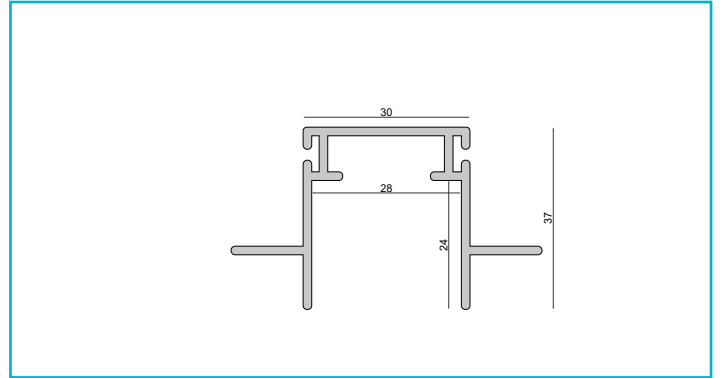

**Profil**  
**Combo Einbau Montageprofil mit Flügel, 13mm, 2m weiß**

Das patentierte DEKO LIGHT COMBO PROFILSYSTEM ist eine neue, montagefreundliche Profil-in-Profil-Lösung für den Einbau von Lichtlinien in Fassaden, Gärten, Wohnräumen und vielem mehr.

Das Montageprofil COMBO EINBAU mit Flügeln eignet sich für die Vorbereitung von Lichtlinien in Trockenbau, verputztem Mauerwerk, Vollwärmeschutz, Holz, Faserplatten und vielem mehr. Die Montageprofile können bauseits sauber eingearbeitet werden, die vorbereiteten LED-Lichtlinien werden anschließend eingeklipst. Für den direkten

<b>Gehäusematerial</b>	Aluminium
<b>Gehäusefarbe</b>	Weiß
<b>Montageort</b>	Innen, Außen

<b>Länge</b>	2000 mm
<b>Breite</b>	66 mm
<b>Höhe</b>	36 mm

**Zubehör •**

- 988180**  Combo Putzleiste - Bündig, Styropor 24x29x1000, weiß, EPS, Weiß
- 988179**  Combo Putzleiste - Putzkante, Styropor 40x29x1000, weiß, EPS, Weiß
- 970814**  Combo Anschlussprofil für Spachtelarbeiten Aluminium natur, 2 m, Aluminium, Aluminium
- 970818**  Combo Anschlussprofil für Spachtelarbeiten weiß, 2 m, Aluminium, Weiß
- 970816**  Combo Anschlussprofil für Spachtelarbeiten schwarz, 2 m, Aluminium, Schwarz
- 988174**  Combo Verbinder und Absturzsicherung, Stahl, Edelstahl
- 988177**  Combo Verbinder Set 2 Stk. 0/0, aluminium natur, Stahl, Edelstahl
- 988178**  Combo Verbinder Set 2 Stk. 0/90, aluminium natur, Stahl, Edelstahl
- 988175**  Combo Verbinder Set 2 Stk. 90/0, aluminium natur, Stahl, Edelstahl
- 988137**  Combo Einbau/Fassade/Dämmung 2 St. Endkappe Montageprofil ohne Steg, weiß, ABS, Weiß
- 988136**  Combo Einbau/Fassade/Dämmung 2 St. Endkappe Montageprofil ohne Steg, schwarz, ABS, Schwarz