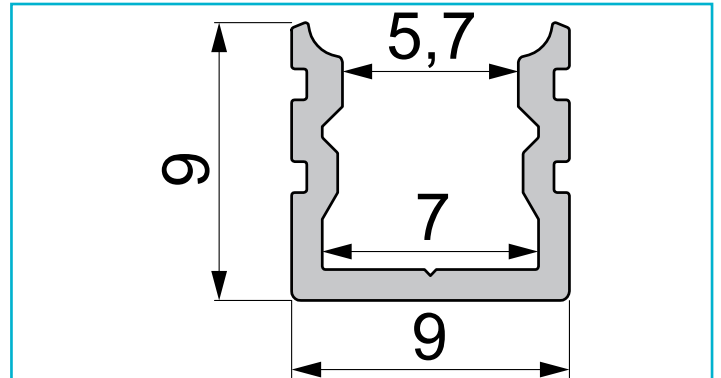

Profil
U-Profil hoch AU-02-05, 2m, Silber
**Besonderheiten**

- für LED-Stripes bis 5,7 mm Breite

Gehäusematerial	Aluminium
Gehäusefarbe	Silber
Oberflächenstruktur	Matt, Eloxiert
Montageort	Innen, Außen
Wärmeleitfähigkeit	900 J/(kg*K)
Länge	2000 mm
Breite	9 mm
Höhe	9 mm
Artikelgewicht	118 g

Zubehör .

- 984055**  Abdeckung H-01-05, 2m, milchig, PMMA, Satiniert 40% Transmission, 2000 mm
- 984555**  Abdeckung R-01-05, 2m, milchig, PMMA, Satiniert 40% Transmission, 2000 mm
- 930345**  3M Doppelseitiges Klebeband 50000x8x0,2mm