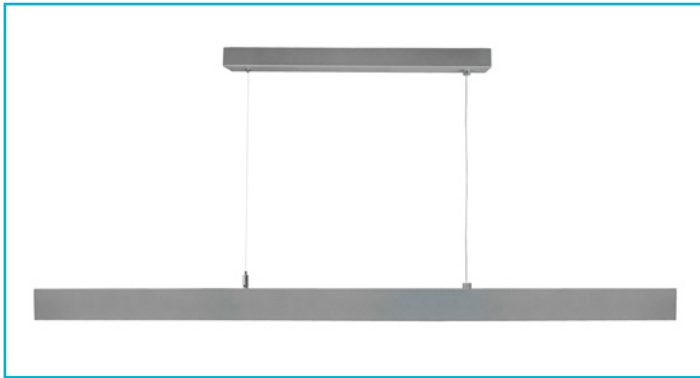

Pendelleuchte
Set, D Profession Down, 28 W, 1-10V, 4000 K, Silber

Aufgrund ihrer flexiblen Ansteuerungsmöglichkeiten können Sie die D PROFESSION-Pendelleuchten sowohl in privaten als auch in gewerblichen Anwendungen einsetzen. Im privaten Bereich erzeugt die dimmbare Down-Version eine tolle Lichtstimmung, die perfekt mit ihrem modernen Design harmoniert.

Besonderheiten

- hohe Lichtleistung
- sehr geringer Blendwert
- dimmbar

Gehäusematerial	Aluminium
Gehäusefarbe	Hellgrau
Material Lichtaustritt	Kunststoff
Montageart	Aufbaumontage
Montageort	Innen
Montagefläche	Deckenmontage
Schutzklasse	I / Schutzerdung
Leistungsaufnahme	28 W
Leistungsaufnahme vernetzter	0,5 W
Bereitschaftsmodus	
Eingangsspannung	200-240 V/AC 50 / 60 Hz
Netzgerät inkl.	Ja
Dimmbar	Ja
Ansteuerung	1-10 V
Bewegungsmelder	Nein

Breite	53 mm
Höhe	53 mm
Sockellänge	560 mm
Socket L x B x H	560 x 65 x 38 mm
Socketbreite	65 mm
Sockethöhe	38 mm
Pendellänge max.	3000 mm

Arbeitstemperatur	-20 bis 40 °C
Lagertemperatur	-30 bis 60 °C
IP Schutzart	IP 20

Lichtaustrittsflächen	1
Lichtcharakteristik	Direkt
Lichtrichtung	Unten

Länge	1177,4 mm
--------------	-----------