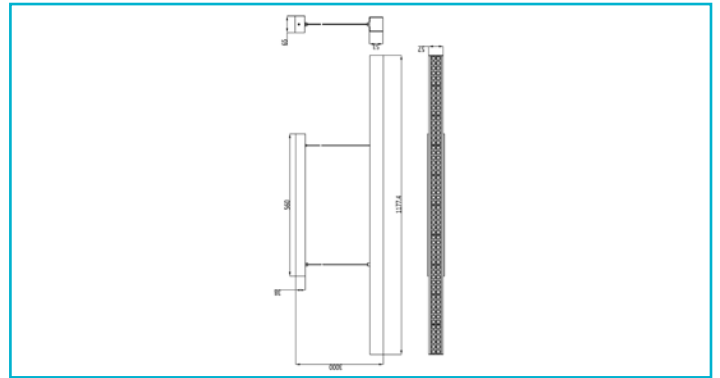

Pendelleuchte
Set, D Profession Down, 28 W, 1-10V, 4000 K, Silber

Aufgrund ihrer flexiblen Ansteuerungsmöglichkeiten können Sie die D PROFESSION-Pendelleuchten sowohl in privaten als auch in gewerblichen Anwendungen einsetzen. Im privaten Bereich erzeugt die dimmbare Down-Version eine tolle Lichtstimmung, die perfekt mit ihrem modernen Design harmoniert.

Besonderheiten

- hohe Lichtleistung
- sehr geringer Blendwert
- dimmbar

Gehäusematerial	Aluminium
Gehäusefarbe	Hellgrau
Material Lichtaustritt	Kunststoff
Montageart	Aufbaumontage
Montageort	Innen
Montagefläche	Deckenmontage
Schutzklasse	I / Schutzerdung
Leistungsaufnahme	28 W
Leistungsaufnahme vernetzter	0,5 W
Bereitschaftsmodus	
Eingangsspannung	200-240 V/AC 50 / 60 Hz
Netzgerät inkl.	Ja
Dimmbar	Ja
Ansteuerung	1-10 V
Bewegungsmelder	Nein

Breite	53 mm
Höhe	53 mm
Sockellänge	560 mm
Socket L x B x H	560 x 65 x 38 mm
Socketbreite	65 mm
Sockethöhe	38 mm
Pendellänge max.	3000 mm

Arbeitstemperatur	-20 bis 40 °C
Lagertemperatur	-30 bis 60 °C
IP Schutzart	IP 20

Lebensdauer L70 / B50	50000 h
Schaltzyklen	25000
Energieverbrauch	28 kWh/1000h
EEL	D

Lichtquelle	LED, Lichtquelle nicht wechselbar
Farbtemperatur	4000 K
Farbkonsistenz	6 SDCM
Farbkonsistenz Lichtquelle	6 SDCM
Farbwiedergabe (Ra)	80
Bemessungslichtstrom	3165 lm
Lichtausbeute	113 lm/W
Abstrahlwinkel	24 Grad
UGR	19
Lichtverteilung	Symmetrisch
120°/Verteilungscharakteristik	DLS

Lichtaustrittsflächen	1
Lichtcharakteristik	Direkt
Lichtrichtung	Unten

Länge	1177,4 mm