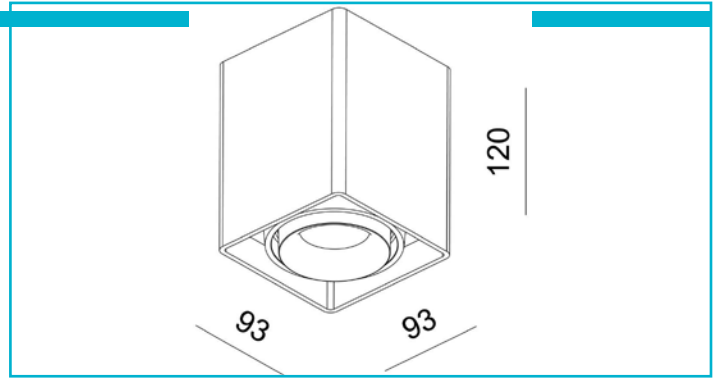

Deckenaufbauleuchte
Mona I, 1x max. 50 W GU10, Schwarz
**Besonderheiten**

- wechselbares Leuchtmittel
- dreh- und schwenkbar

Gehäusematerial	Aluminium
Gehäusefarbe	Schwarz
Montageart	Aufbaumontage
Montageort	Innen
Montagefläche	Deckenmontage
Schutzklasse	I / Schutzerdung
max. Leistung	1x max. 50 W
Eingangsspannung	220-240 V/AC 50 / 60 Hz
Fassung / Sockel	GU10
Anzahl Sockel	1 STK
Dimmbar	Ja
Ansteuerung	Dimmbar über optionales Leuchtmittel
Bewegungsmelder	Nein
Ausführung	Ohne Leuchtmittel
Schwenkwinkel	45 Grad
Lichtaustrittsflächen	1
Lichtcharakteristik	Direkt
Lichtrichtung	Unten
Länge	93 mm
Breite	93 mm
Höhe	120 mm
Artikelgewicht	711 g
Arbeitstemperatur	-5 bis 40 °C
IP Schutzart	IP 20