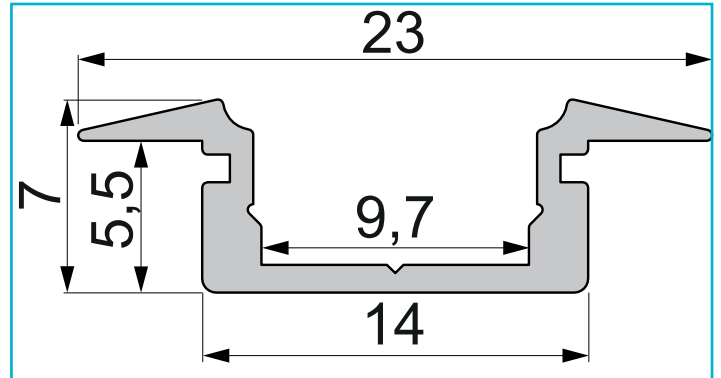

Profil
T-Profil flach ET-01-08, 2m, Schwarz

Besonderheiten

- für LED-Stripes bis 9,3 mm Breite

Gehäusematerial	Aluminium
Gehäusefarbe	Schwarz
Oberflächenstruktur	Matt, Eloxiert
Montageort	Innen, Außen
Wärmeleitfähigkeit	900 J/(kg*K)
Länge	2000 mm
Breite	23 mm
Höhe	7 mm
Artikelgewicht	224 g

Zubehör .

- 979621** Endkappe R-ET-01-08 Set 2 Stk, Grau, Kunststoff, Grau
- 979622** Endkappe R-ET-01-08 Set 2 Stk, Schwarz, Kunststoff, Schwarz
- 983000** Abdeckung P-01-08, 1m, klar, PMMA, Transparent 95% Transmission, 1000 mm
- 983001** Abdeckung P-01-08, 2m, klar, PMMA, Transparent 95% Transmission, 2000 mm
- 983002** Abdeckung P-01-08, 1m, matt, PMMA, Teiltransparent 75% Transmission, 1000 mm
- 983003** Abdeckung P-01-08, 2m, matt, PMMA, Teiltransparent 75% Transmission, 2000 mm
- 983004** Abdeckung P-01-08, 1m, milchig, PMMA, Satiniert 40% Transmission, 1000 mm
- 983005** Abdeckung P-01-08, 2m, milchig, PMMA, Satiniert 40% Transmission, 2000 mm
- 983500** Abdeckung F-01-08, 1m, klar, PMMA, Transparent 95% Transmission, 1000 mm
- 983501** Abdeckung F-01-08, 2m, klar, PMMA, Transparent 95% Transmission, 2000 mm
- 983502** Abdeckung F-01-08, 1m, matt, PMMA, Teiltransparent 75% Transmission, 1000 mm
- 983503** Abdeckung F-01-08, 2m, matt, PMMA, Teiltransparent 75% Transmission, 2000 mm
- 983504** Abdeckung F-01-08, 1m, milchig, PMMA, Satiniert 40% Transmission, 1000 mm
- 983505** Abdeckung F-01-08, 2m, milchig, PMMA, Satiniert 40% Transmission, 2000 mm
- 984002** Abdeckung H-01-08, 1m, matt, PMMA, Teiltransparent 75% Transmission, 1000 mm
- 930345** 3M Doppelseitiges Klebeband 50000x8x0,2mm
- 930346** 3M Doppelseitiges Klebeband 50000x10x0,2mm
- 930347** 3M Doppelseitiges Klebeband 50000x12x0,2mm

Art.-Nr. 975003

Profil
T-Profil flach ET-01-08, 2m, Schwarz

Zubehör •

987002  2er Set Halteklammern für AU-08, Metall

987080  Universal Halteclip Aufnahme (schwenkbar) Set 2 Stk,
Metall, Silber