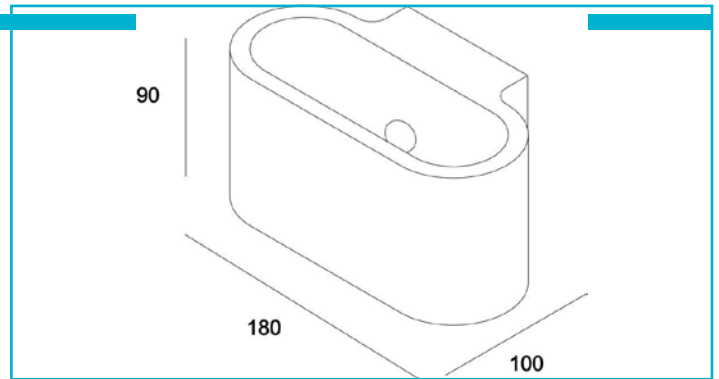

Wandaufbauleuchte
Atria, 1x max. 25 W G9, Grau

Exklusives Design trifft auf Beton - Die Atria überzeugt durch ihre interessante Form und das herausragende Design, kombiniert mit einer klassischen G9 Fassung. Zum Bestücken empfehlen wir ein LED-Leuchtmittel um die maximale Effizienz aus dieser Leuchte heraus zu holen. Die Atria macht Ihre 4 Wände zu etwas besonderem, egal ob Wohn-, Schlaf-, Ess-, oder Kinderzimmer.

Besonderheiten

- wechselbares Leuchtmittel (G9)
- Gehäuse aus Beton

Gehäusematerial	Beton
Gehäusefarbe	Grau
Farbe Lichtaustritt	Weiß
Montageort	Innen
Schutzklasse	I / Schutzerdung
max. Leistung	1x max. 25 W
Eingangsspannung	220-240 V/AC 50 / 60 Hz
Fassung / Sockel	G9
Anzahl Sockel	1 STK
Dimmbar	Ja
Ansteuerung	Dimmbar über optionales Leuchtmittel
Bewegungsmelder	Nein
Ausführung	Ohne Leuchtmittel
Lichtaustrittsflächen	2
Lichtcharakteristik	Direkt, Indirekt
Lichtrichtung	Oben, Unten
Länge	180 mm
Breite	100 mm
Höhe	90 mm
Sockellänge	65 mm
Sockel L x B x H	65 x 71 x 19 mm
Sockelbreite	71 mm
Sockelhöhe	19 mm
Artikelgewicht	872 g
Arbeitstemperatur	-5 bis 40 °C
Lagertemperatur	-10 bis 60 °C
IP Schutzart	IP 20